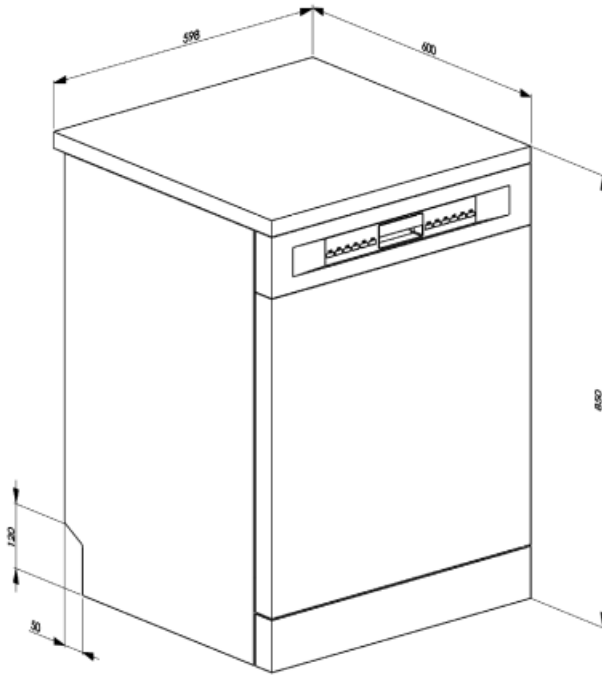

Ylemmän korin korkeus Kolmessa tasossa

Suurin astia, joka mahtuu alakoriin

30,0 cm

Sisäosien väri

Vihreä

Tekniset ominaisuudet

Leveys (mm)	598 mm
Syvyys (mm)	600 mm
Näytön tyyppi	LED (ulkopuolella)
Tuotteen korkeus (mm)	848 mm
Coksicoallinen veden kovuus	Elektroninen
Näyttö	Käynnistysviive, Ohjelman ajan ilmaisu, Jäljellä olevan ajan ilmaisin
Ohjelman graafinen kuvaus	Symbolit
Suolan indikaattori	Valo
Huuhteluaineen lisäämistarpeen ilmaisin	Valo
Ohjelman etenemisen ilmaisin	Kyllä
Ohjelman päättymisen ilmaisin	Näytössä, äänimerkki
Pesujärjestelmä	Planetaarinen
Kolmas pesuvarsi	Yksi
Vedenpehmentäjä	Elektroninen asetus

Sähköliitännät

Sähköpistokkeen tyyppi	(F;E) Schuko
Nimellisteho	1800 W
Virta	10 A
Jännite	220-240 V

Taajuus	50 Hz
Virtalähteen tyyppi	Yksivaiheinen
Johdon pituus	140 cm

Not included accessories

KITINC

keittiötasoon kiinnitetty teräspalkki
lukitsee astianpesukoneen ylhäältä.