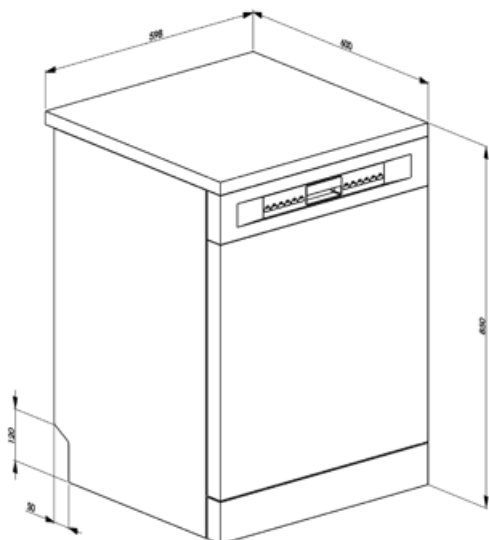

Vízfogyasztás
[ciklusonként]

9.0 litres

Levegőben terjedő
akusztikus
zajkibocsátási osztály

B

Energiahatékonysági
mutató (EEI)

37.8

Elektromos csatlakozás

Csatlakoztatott
áramforrás

1800 W

Áramerősség

10 A

Feszültség

220-240 V

Frekvencia (Hz)

50 Hz

A kapcsolat típusa

Egyfázisú (pl. motor)

Tápkábel hossza

140 cm

Csatlakozódugó

(F;E) Schuko