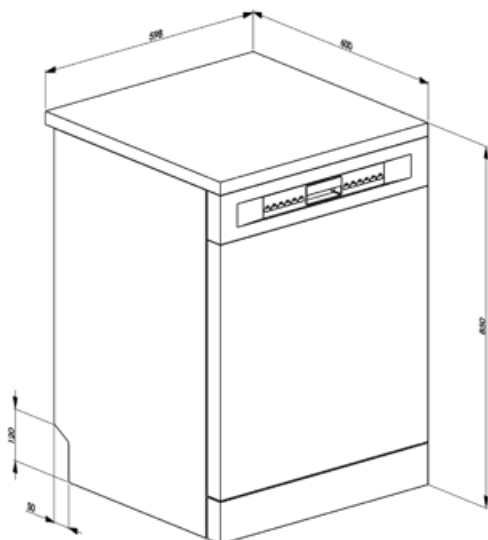

Vízfogyasztás
[ciklusonként]

9,0 litres

Levegőben terjedő
akusztikus
zajkibocsátási osztály

B

Energiahatékonysági
mutató (EEI)

37,8

Elektromos csatlakozás

Csatlakoztatott
áramforrás

1800 W

A kapcsolat típusa

Egyfázisú (pl. motor)

Áramerősség

10 A

Tápkábel hossza

140 cm

Feszültség

220-240 V

Csatlakozódugó

(F;E) Schuko

Frekvencia (Hz)

50 Hz