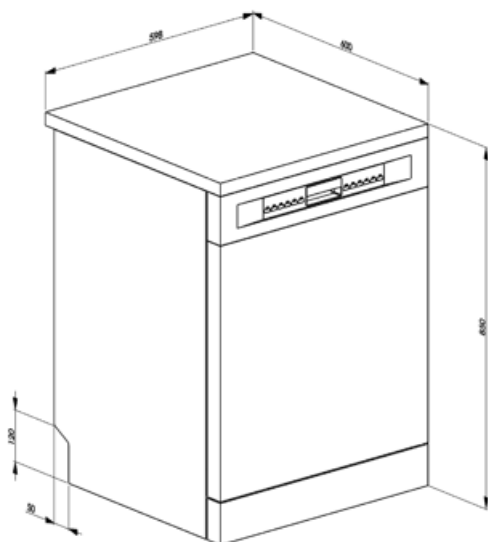

Compatible Accessories

KITGH

Suport de sticlă kit. Acesta trebuie montat pe primul coș, dar numai dacă există rafturi pliabile

KITINC

O bară de oțel montată în partea de sus va bloca mașina de spălat vase în partea de sus.