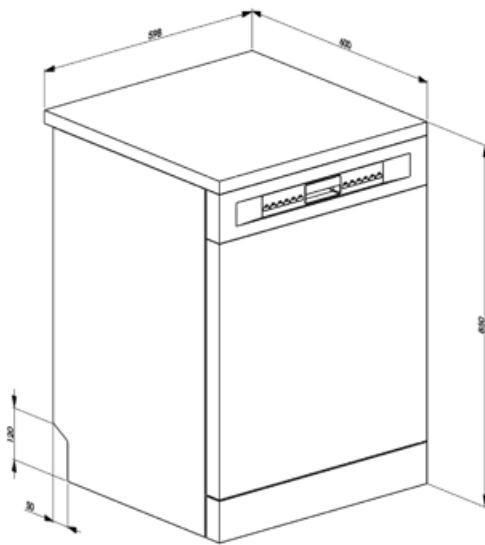

Nominal kapacitet (ps) 14
Vandforbrug [pr. cyklus] 10,5 litres

Luftbåren akustisk støjemissionsklasse B
Energieffektivitetsindeks (EEI) 43,8

Elektrisk tilslutning

Nominal effekt 5450 W
Nuværende 32 A
Spænding 220-240 V
Frekvens (Hz) 50 Hz

Type af forbindelse Enkelt fase
Kabellængde 200 cm
Stik Nej