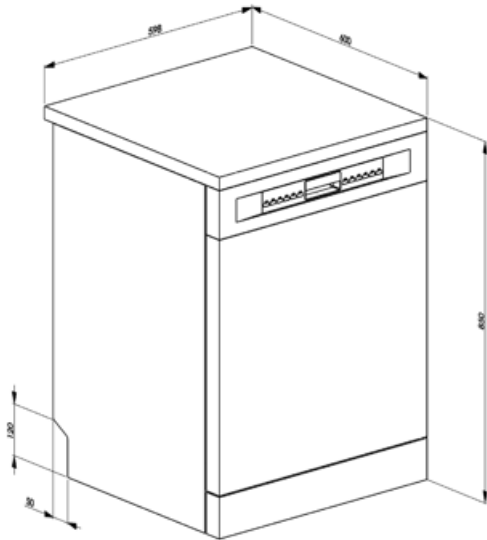

Vandforbrug [pr. cyklus] 10,5 litres

Energieeffektivitetsindeks 43,8
(EEI)

Elektrisk tilslutning

Nominel effekt 5450 W
Nuværende 32 A
Spænding 220-240 V

Frekvens (Hz) 50 Hz
Type af forbindelse Enkelt fase
Kabellængde 200 cm