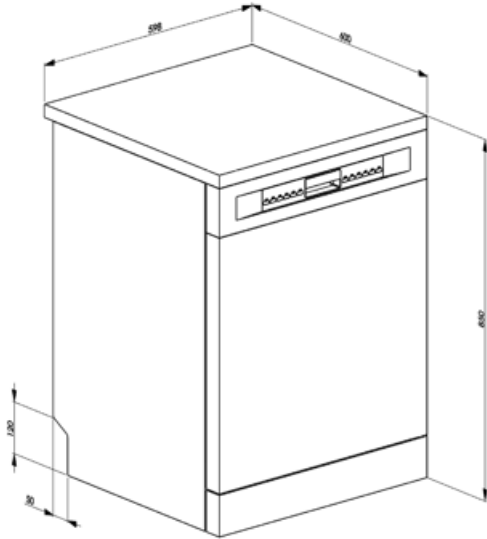

Nimellisteho 5450 W
Virta 32 A
Jännite 220-240 V

Taajuus 50 Hz
Virtalähteen tyyppi Yksivaiheinen
Johdon pituus 200 cm