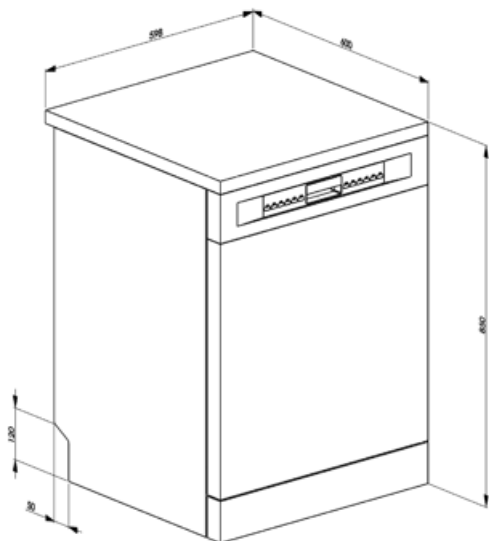

Nimellisteho 5450 W
Virta 32 A
Jännite 220-240 V
Taajuus 50 Hz

Virtalähteen tyyppi Yksivaiheinen
Johdon pituus 200 cm
Sähköpistokkeen tyyppi Ei