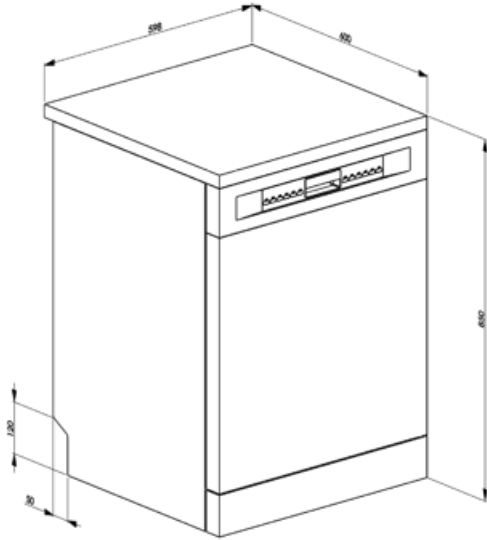

Nimellisteho 5450 W
Virta 32 A
Jännite 220-240 V
Taajuus 50 Hz

Virtalähteen tyyppi Yksivaiheinen
Johdon pituus 200 cm
Sähköpistokkeen tyyppi Ei