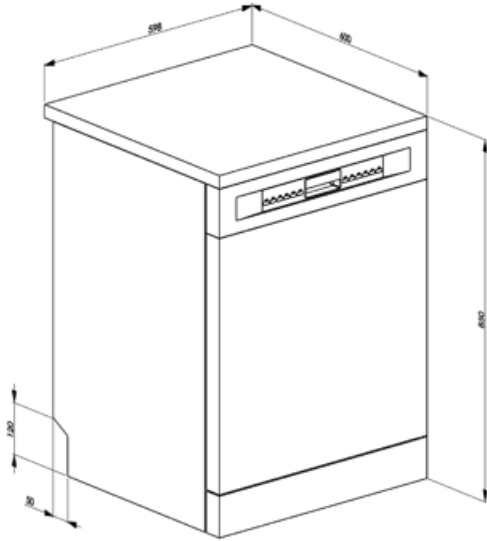

זרם	32 A	סוג החיבור	חד-פאזי
מתח	220-240 V	אורך כבל חשמל	200 cm