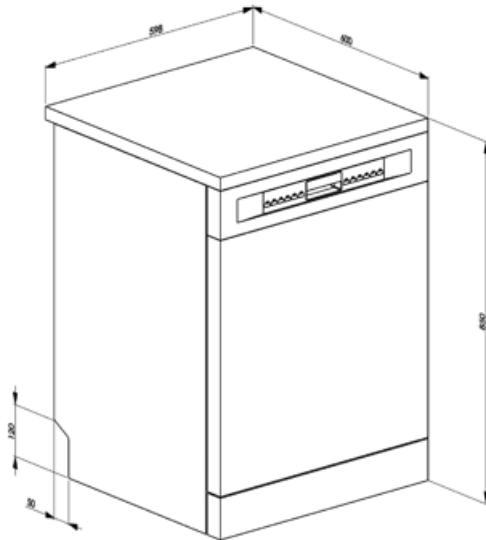

220-240 V

אורך כבל חשמל
תקע

200 cm

תדר (Hz)

50 Hz

Compatible Accessories

KITGH

מחזיק כוסות ערכה. יש להתקינו בסל הראשון רק אם יש מדפים מתקפלים