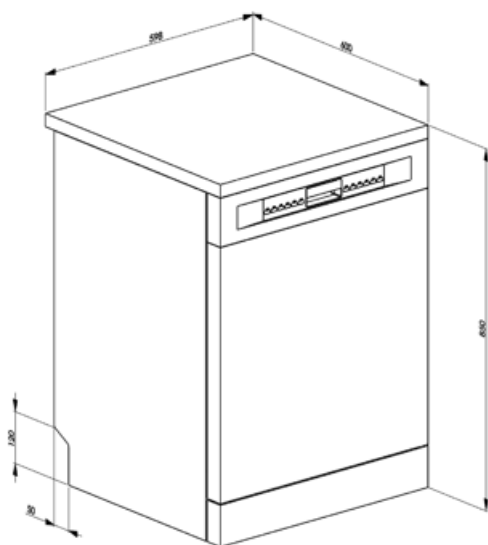

Vízfogyasztás
[ciklusonként]

10,5 litres

Levegőben terjedő
akusztikus
zajkibocsátási osztály

B

Energiahatékonysági
mutató (EEI)

43,8

Elektromos csatlakozás

Csatlakoztatott
áramforrás

5450 W

Jelenlegi

32 A

Feszültség

220-240 V

Frekvencia (Hz)

50 Hz

A kapcsolat típusa

Egyfázisú (pl. motor)

Tápkábel hossza

200 cm