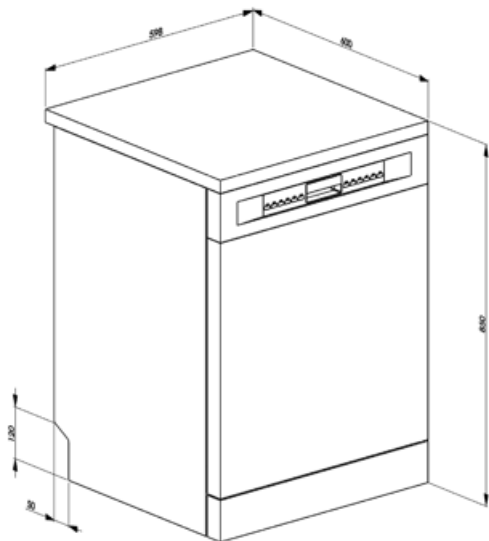

MŰSZAKI JELLEMZŐK

Termék szélesség (mm)	598 mm	Zavarosság érzékelő	Igen
Termék mélység (mm)	600 mm	Aquatest	
Megjelenítési típus	LED kijelző	Elárasztásvédelmi rendszer	Total Acquastop
Termék magasság (mm)	850 mm	Vízellátás	Szimpla; hideg/meleg víz max. 60°C - akár 35% -os energiamegtakarítás meleg vízzel
Ellenőrző elemek	Elektronikus	Max. vízkeménység	100°FH;58°dH
Kijelző	Késleltetett indítás, Program időjelzője, A befejezésig hátralévő idő kijelzése	Szárítórendszer	Természetes kondenzációs szárítás, Dry Assist + automatikus ajtónyitó rendszer a ciklus végén
Programme graphics	Symbols	Cső anyaga	Rozsdamentes acél
Só jelzőfény	Világítás	Szűrő	Rozsdamentes acél
Öblftőszer visszajelző	Világítás	Rejtett fűtőelem	Igen
Folyamatjelző	Igen	Sarokvas	Önkiegyensúlyozó, rögzített zsanérokka
Ciklus vége jelzés	Kijelzőn, hangjelzéssel	Állítható láb	Csak szintezéshez
Automatikus kikapcsolás	Igen	Back cover	Igen
Mosórendszer	Planetárium	Depth of dishwasher with open door (mm)	1168 mm
Harmadik szórókar	Egyedülálló vagyok	Removable top	Yes, with optional KIT
Vízlágyító	Elektronikus beállítással	Top cover	In plastic