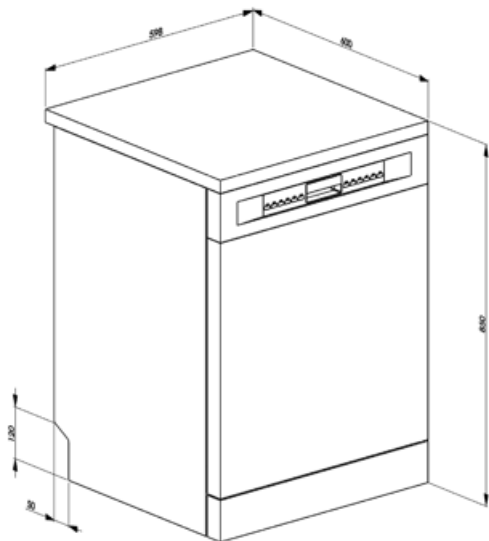

Névleges kapacitás (ps) 14
Vízfogyasztás [ciklusonként] 10,5 litres

Levegőben terjedő akusztikus zajkibocsátási osztály B
Energiahatékonysági mutató (EEI) 43,8

Elektromos csatlakozás

Csatlakoztatott áramforrás 5450 W
Áramerősség 32 A
Feszültség 220-240 V
Frekvencia (Hz) 50 Hz

A kapcsolat típusa Egyfázisú (pl. motor)
Tápkábel hossza 200 cm
Csatlakozódugó Nem