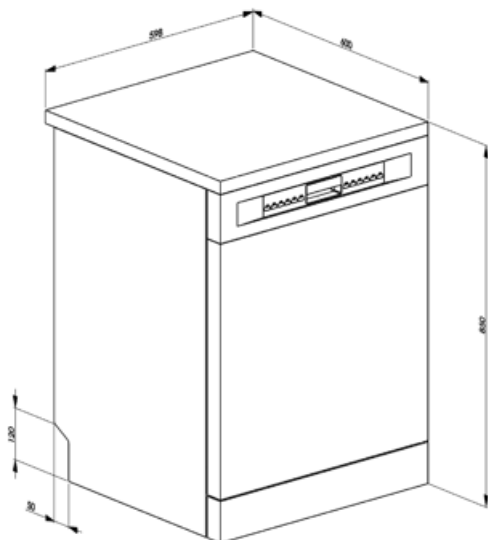

Elektrisk tilkobling

Nominell effekt	5450 W
Strøm	32 A
Spenning	220-240 V
Frekvens	50 Hz

Type tilkobling	Single-fase
Lengde på ledning	200 cm
Støpseltype	Nei