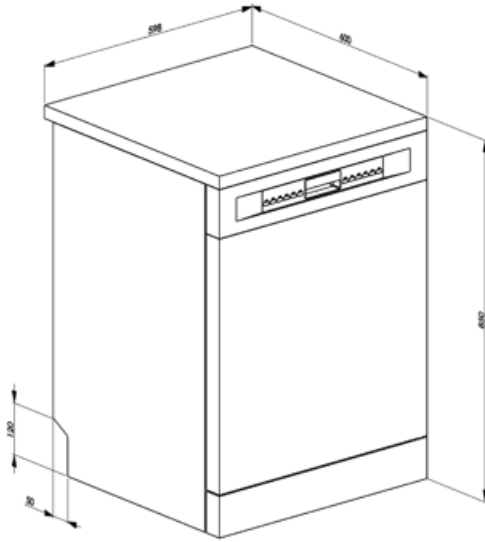

Elektrisk tilkobling

Nominell effekt	5450 W
Strøm	32 A
Spenning	220-240 V
Frekvens	50 Hz

Type tilkobling	Single-fase
Lengde på ledning	200 cm
Støpseltype	Nei

Compatible Accessories

KITGH

Kit glass holder. It has to be fitted on the first basket but only if there are foldable racks