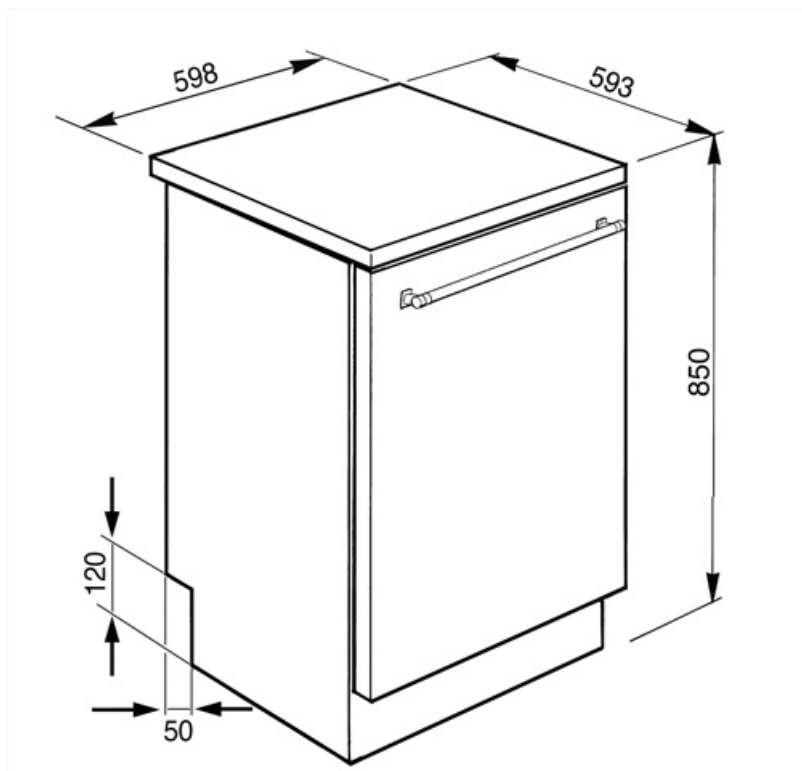

Připojený výkon 1800 W
Stávající 10 A
Napětí 220-240 V
Kmitočet (Hz) 50 Hz

Druh připojení Jednofázové (motory)
Délka napájecího kabelu 140 cm
Zástrčka (F; E) Schuko