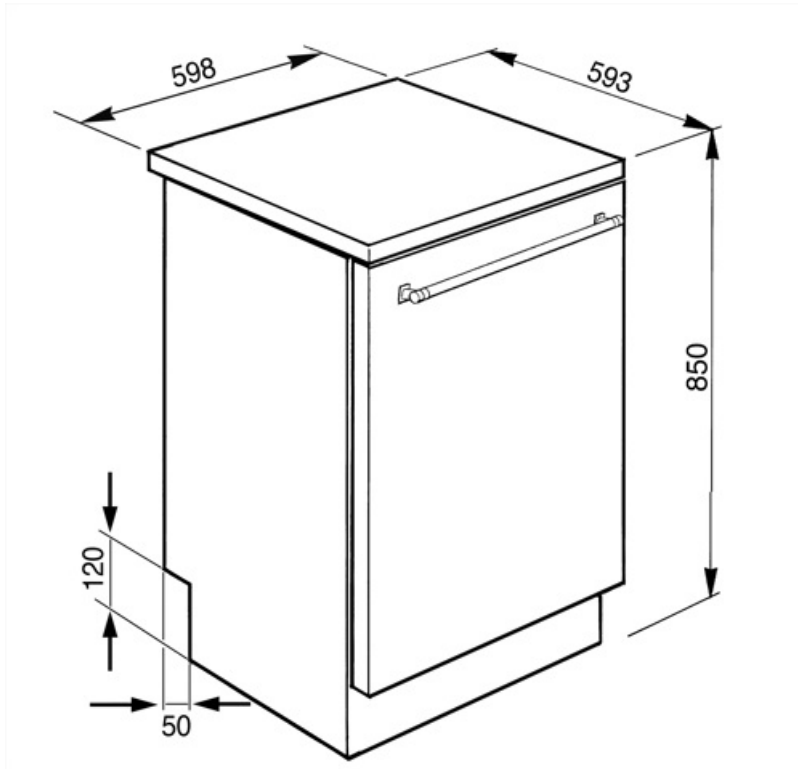

Připojený výkon 1800 W
Stávající 10 A
Napětí 220-240 V
Kmitočet (Hz) 50 Hz

Druh připojení Jednofázové (motory)
Délka napájecího kabelu 140 cm
Zástrčka (F; E) Schuko