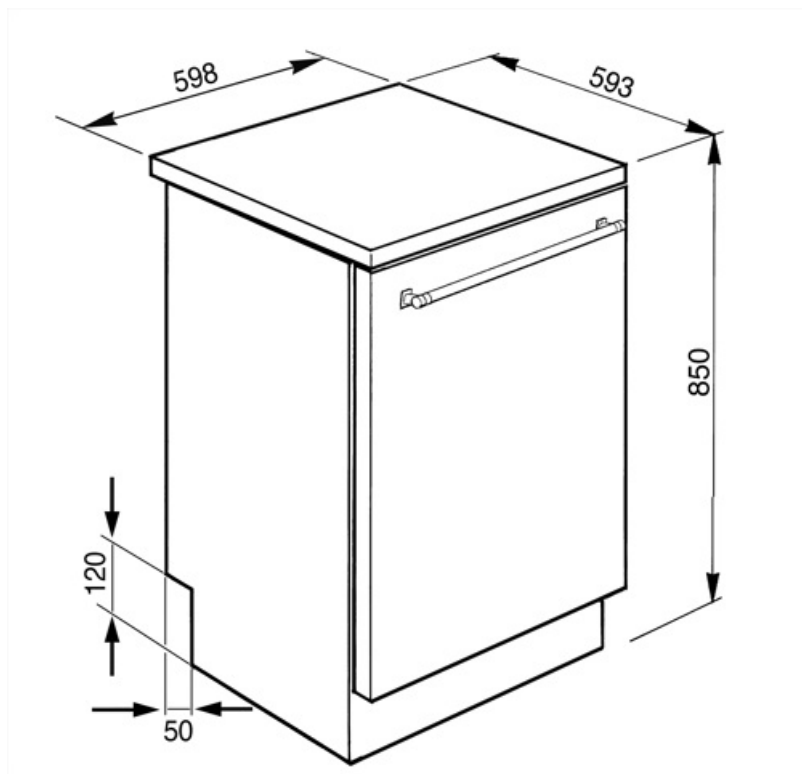

Připojený výkon 1800 W
Stávající 10 A
Napětí 220-240 V
Kmitočet (Hz) 50 Hz

Druh připojení Jednofázové (motory)
Délka napájecího kabelu 140 cm
Zástrčka (F; E) Schuko