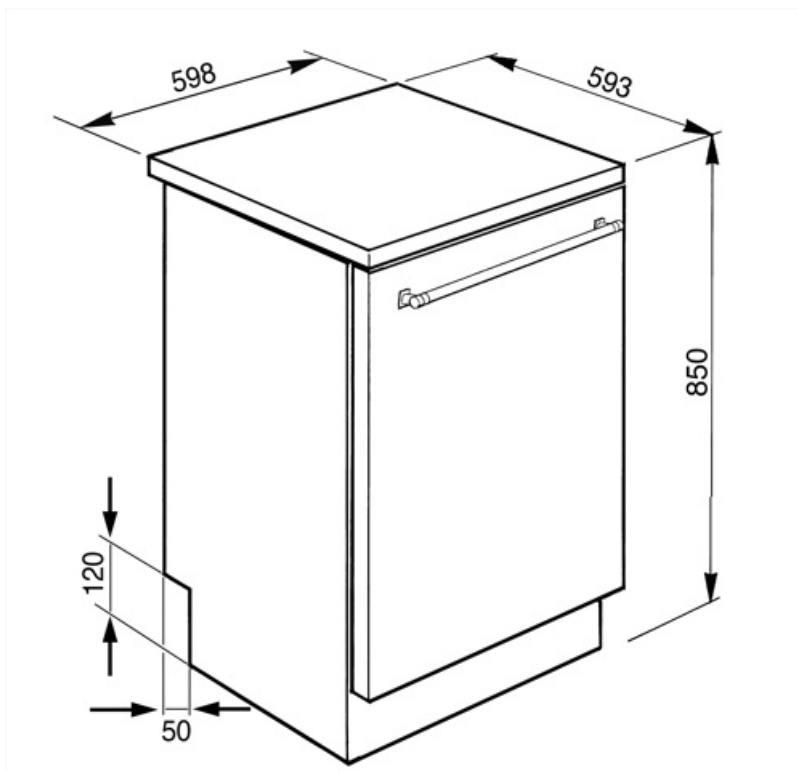

Elektrischer Anschluss

Elektrische Gesamtanschlusswert 1800 W
Absicherung 10 A
Spannung 220-240 V
Frequenz 50 Hz

Anschlussart Einphasig
Länge Netzkabel 140 cm
Netzstecker (F;E) Schuko