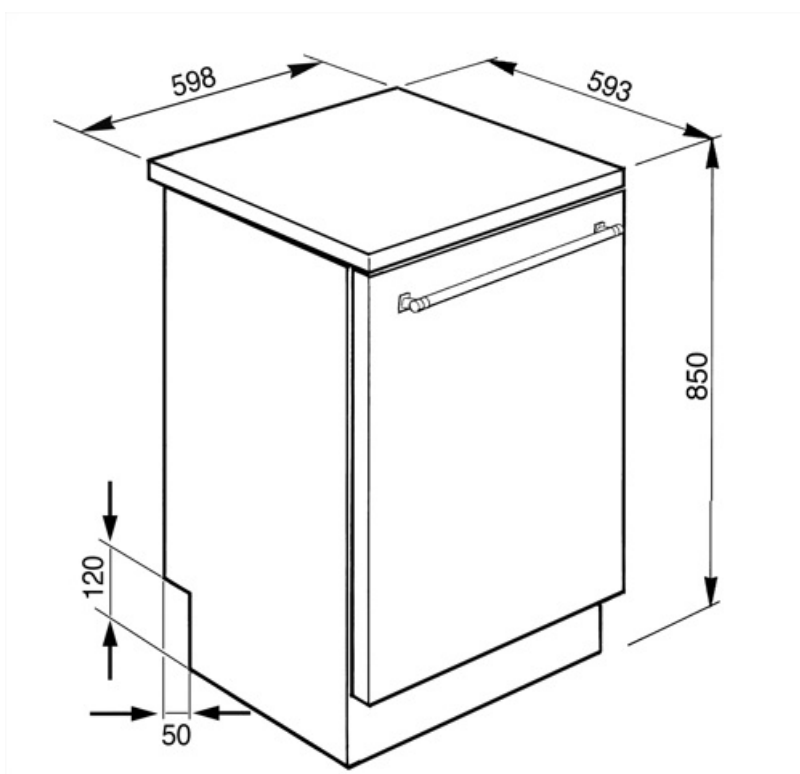

Vízfogyasztás
[ciklusonként]

9,0 litres

Energiahatékonysági
mutató (EEI)

37,8

Elektromos csatlakozás

Csatlakoztatott
áramforrás

1800 W

A kapcsolat típusa

Egyfázisú (pl. motor)

Áramerősség

10 A

Tápkábel hossza

140 cm

Feszültség

220-240 V

Csatlakozódugó

(F;E) Schuko

Frekvencia (Hz)

50 Hz