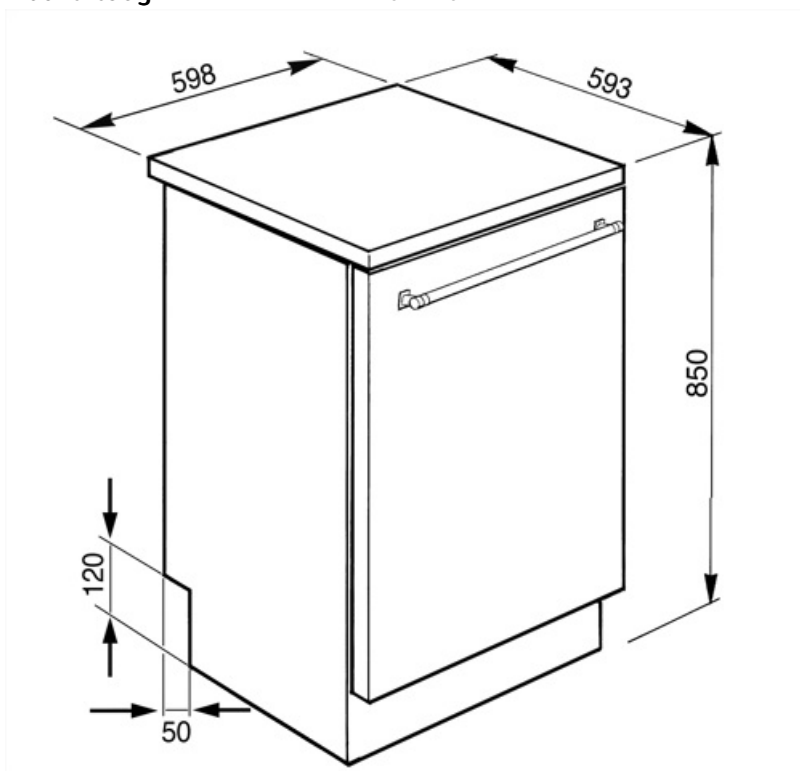

Vízfogyasztás
[ciklusonként]

9,0 litres

Energihatékonysági
mutató (EEI)

37,8

Elektromos csatlakozás

Dugó

(F;E) Schuko

Frekvencia (Hz)

50 Hz

Csatlakoztatott
áramforrás

1800 W

A kapcsolat típusa

Egyfázisú (pl. motor)

Jelenlegi

10 A

Tápkábel hossza

140 cm

Feszültség

220-240 V