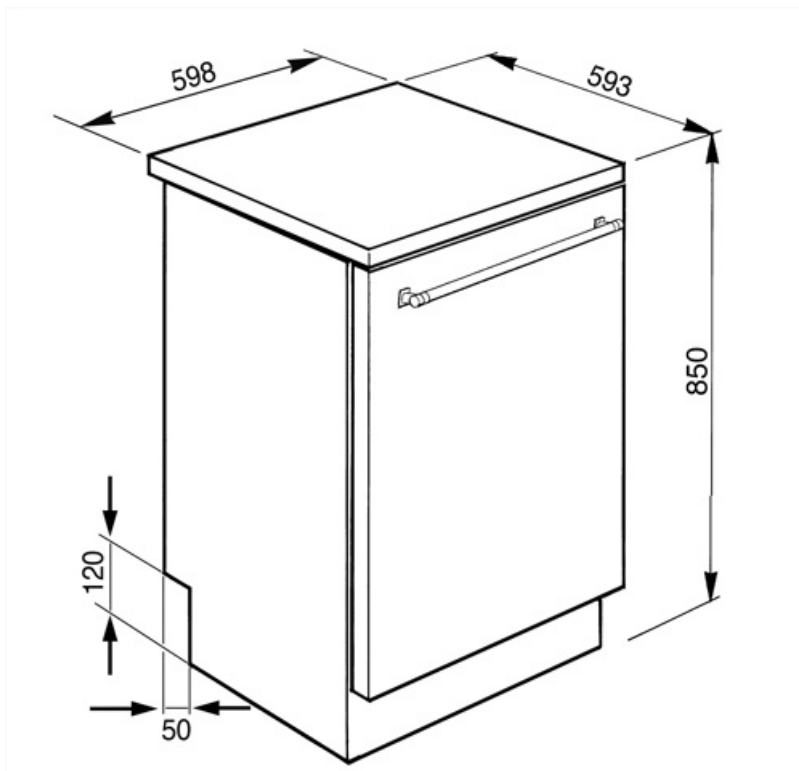

Water verbruik (per
cyclus) 9,0 litres

Energy efficiency Index (EEI) 37,8

Elektrische aansluiting

Aansluitwaarde 1800 W
Stroom 10 A
Spanning 220-240 V
Frequentie 50 Hz

Type aansluiting Single-phase
Lengte voedingskabel 140 cm
Stekker (F;E) Schuko