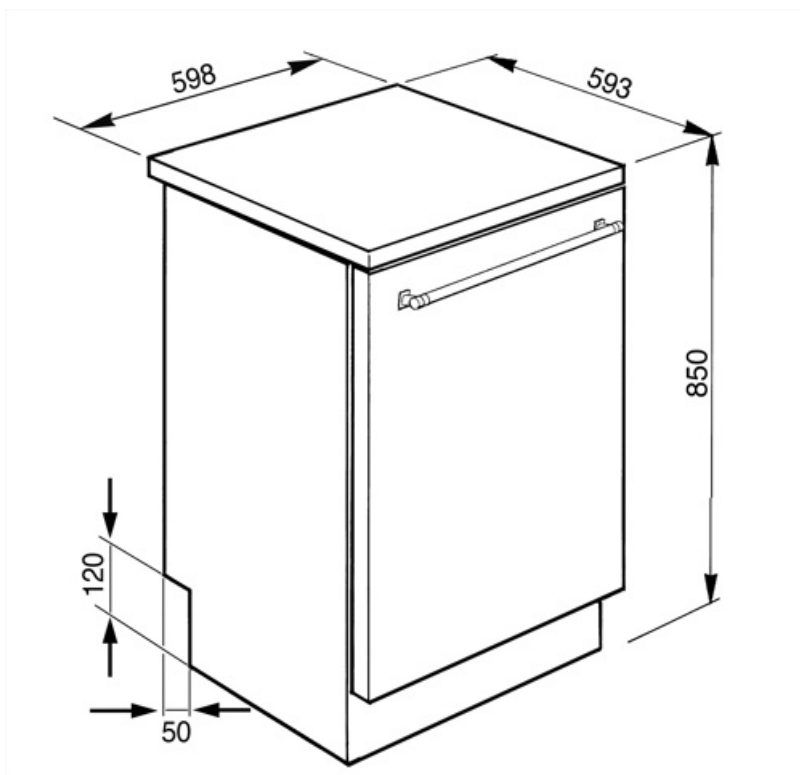

Capacitate nominală (ps) 14
Consumul de apă [per ciclu] 9,0 litres

Clasa emisiilor de zgomot transmis prin aer B

Indice de eficiență energetică (IEE) 37,8

Conexiune electrică

Putere conectată 1800 W
Curent 10 A
Tensiune 220-240 V
Frecvență (Hz) 50 Hz

Tipul de conexiune Monofazat
Lungimea cablului de alimentare 140 cm
Ștecher (F; E) Schuko