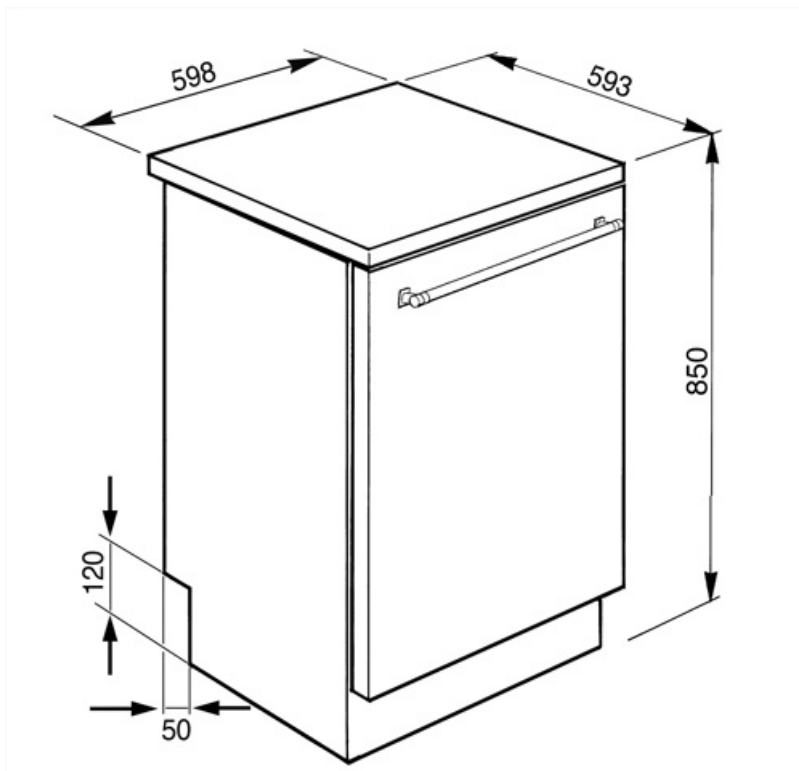

Elektrické pripojenie

Pripojený výkon	1800 W
Prúd	10 A
Napätie	220-240 V
Frekvencia (Hz)	50 Hz

Typ pripojenia	Jednofázový
Dĺžka napájacieho kábla	140 cm
Zátka	(F;E) Schuko