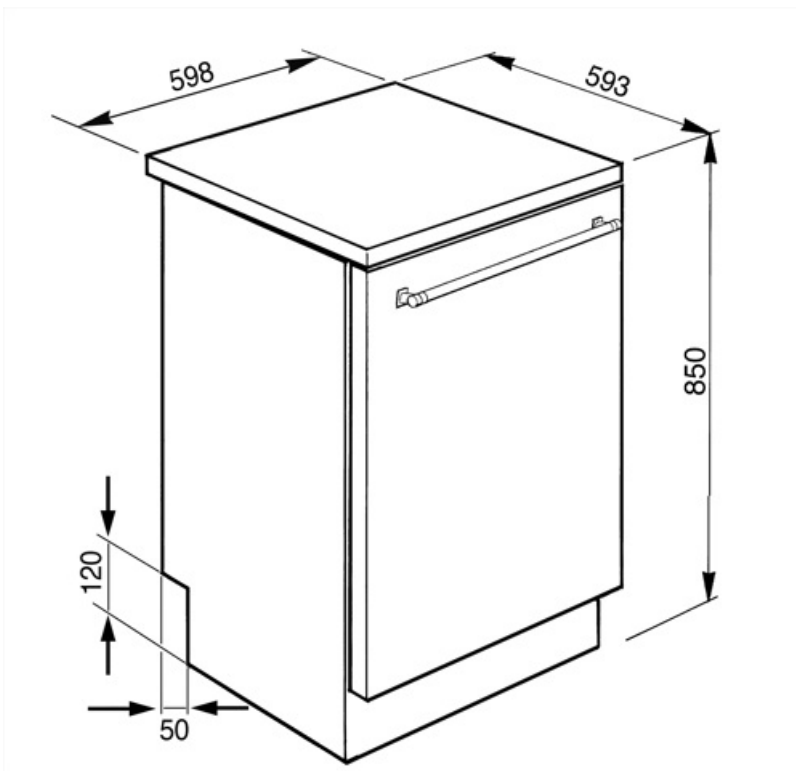

Elektrické pripojenie

Pripojený výkon	1800 W
Prúd	10 A
Napätie	220-240 V
Frekvencia (Hz)	50 Hz

Typ pripojenia	Jednofázový
Dĺžka napájacieho kábla	140 cm
Zátka	(F;E) Schuko