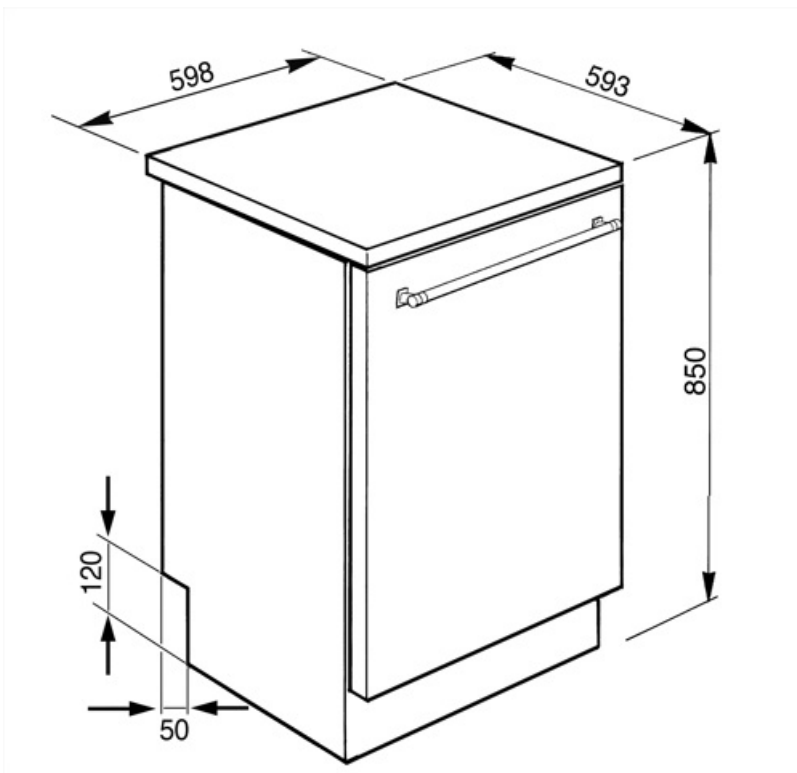

Index energetickej
účinnosti (EEI)

37,8

Elektrické pripojenie

Pripojený výkon 1800 W
Prúd 10 A
Napätie 220-240 V
Frekvencia (Hz) 50 Hz

Typ pripojenia Jednofázový
Dĺžka napájacieho kábla 140 cm
Zátka (F;E) Schuko