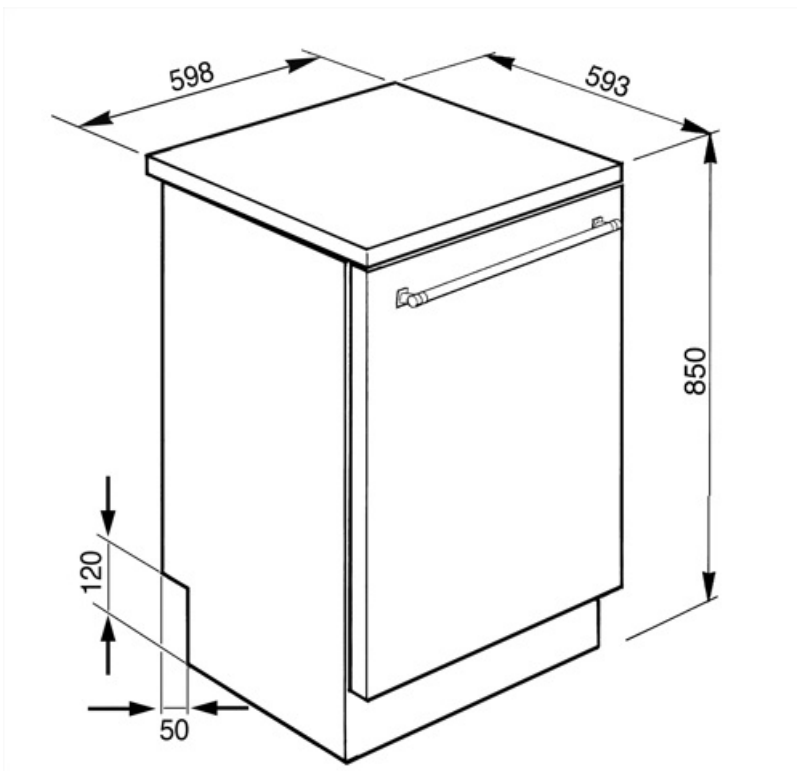

Index energetickej
účinnosti (EEI)

37,8

Elektrické pripojenie

Pripojený výkon 1800 W
Prúd 10 A
Napätie 220-240 V
Frekvencia (Hz) 50 Hz

Typ pripojenia Jednofázový
Dĺžka napájacieho kábla 140 cm
Zátka (F;E) Schuko