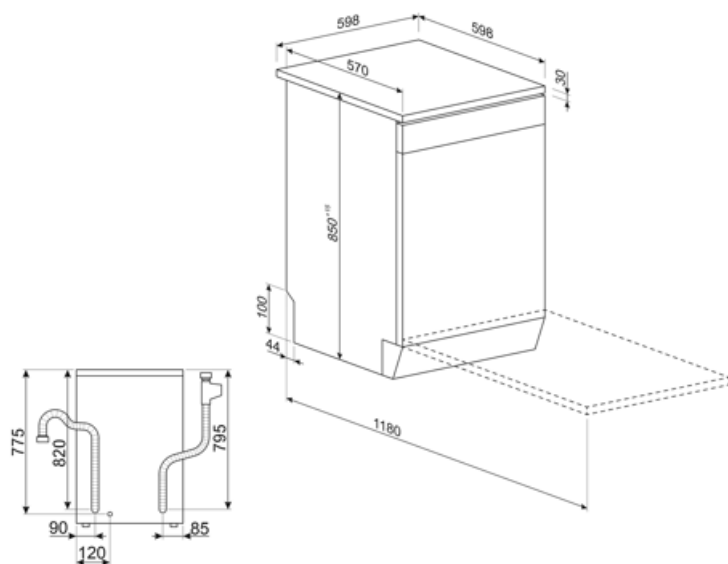

Dimensiones máximas plato cargable en cesto inferior	27,0 cm
Color componentes internos	Gris

Características técnicas

Ancho del producto (mm)	598 mm	Sensor de turbidez Aquatest	Sí
Profundidad del producto (mm)	600 mm	Sistema de protección anti-fugas de agua	Acquastop total
Tipo de pantalla	Pantalla LED	Alimentación agua	Singular; agua fría/caliente hasta a 60°C - ahorro energético con agua caliente hasta el 35%
Altura del producto (mm)	848 mm	Máxima dureza del agua	90°FH; 50°dH
Mandos	Electrónicos	Sistema de secado	Secado natural por condensador, con sistema de apertura automática de puerta Dry Assist al final del ciclo
Pantalla	programación de inicio retardado, Indicador duración programa, Indicador tiempo residual	Material de la cuba	Acero inoxidable
Gráficos programas	Símbolos	Filtro	Acero inoxidable
Indicador sal	Testigo	Resistencia oculta	Sí
Indicador abrillantador	Testigo	Bisagras	Bisagra fija
Indicador de progreso	Sí	Pies regulables	Solo para nivelación
Indicador de fin de ciclo	Display, con señal sonora	Profundidad lavavajillas con puerta abierta (mm)	1168 mm
Sistema de lavado	Sistema Orbital	Superficie encimera removible	Sí
Tercer aspersor superior	Individual	Cubierta superior	De plástico
Descalcificador	Con ajuste electrónico		

Conexión eléctrica

Potencia instalada	1950 W	Tipo de conexión	Monofásico
---------------------------	--------	-------------------------	------------

Corriente	10 A	Longitud del cable de alimentación	150 cm
Tensión	220-240 V	Enchufe	Schuko (F;E)
Frecuencia (Hz)	50 Hz		