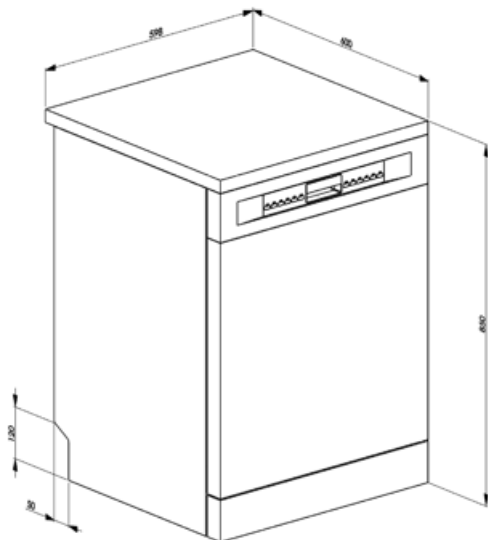

Připojený výkon	1800 W	Druh připojení	Jednofázové (motory)
Stávající	10 A	Délka napájecího kabelu	140 cm
Napětí	220-240 V	Zástrčka	(F; E) Schuko
Kmitočet (Hz)	50 Hz