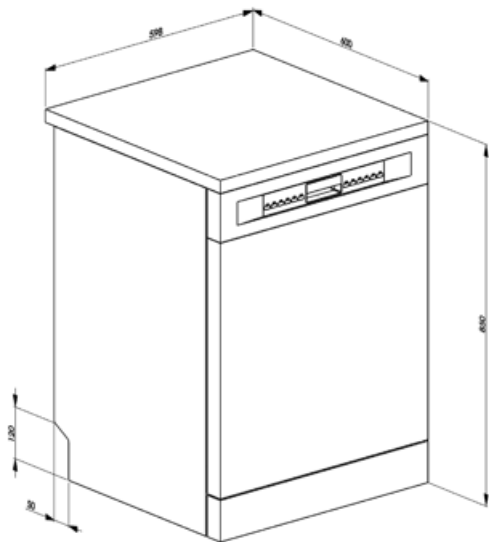

Připojený výkon	1800 W	Druh připojení	Jednofázové (motory)
Stávající	10 A	Délka napájecího kabelu	140 cm
Napětí	220-240 V	Zástrčka	(F; E) Schuko
Kmitočet (Hz)	50 Hz