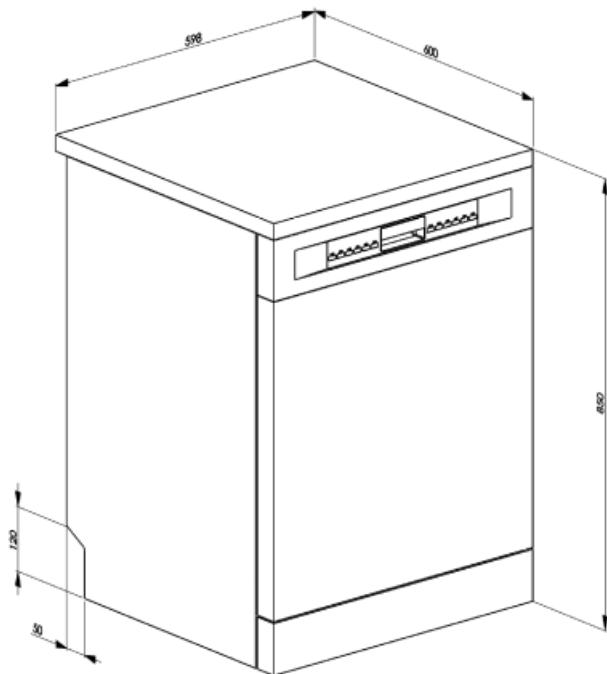

Připojený výkon 1800 W
Stávající 10 A
Napětí 220-240 V

Druh připojení Jednofázové (motory)
Délka napájecího kabelu 140 cm