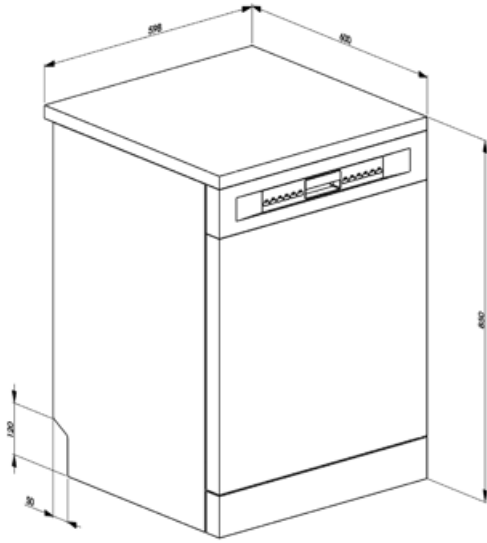

בשלוש רמות כוונון גובה של הסל העליון

הכלי הגדול ביותר הניתן להכנסה בסל התחתון צבע רכיבים פנימיים 30,0 cm כחול

מאפיינים טכניים

Width (mm)	598 mm
Depth (mm)	600 mm
סוג צג	OLED
Product Height (mm)	848 mm
בקרות צג	אלקטרוני התחלה מושהית, מחוון זמן התוכנית, חיווי זמן סיום, מחוון זמן תוכנית דינמיות
Programme graphics	Symbols
מחוון הדלקה/כיבוי	כן
מחוון תאורת מלח	אור
מחוון עזר לשטיפה	אור
מחוון סוף המחזור	בצג, עם צליל
כיבוי אוטומטי	כן
מערכת שטיפה	פלנטריום
זרוע ריסוס שלישית	יחיד
מרכז המים	עם הגדרות אלקטרוניות

חיבור חשמלי

חשמל מחובר	1800 W	סוג החיבור	תד-פאזי
זרם	10 A	אורך כבל חשמל	140 cm
מתח	220-240 V	תקע	(F;E) Schuko
תדר (Hz)	50 Hz		

Compatible Accessories

KITGH

מחזיק כוסות ערכה. יש להתקינו בסל הראשון רק אם יש מדפים מתקפלים