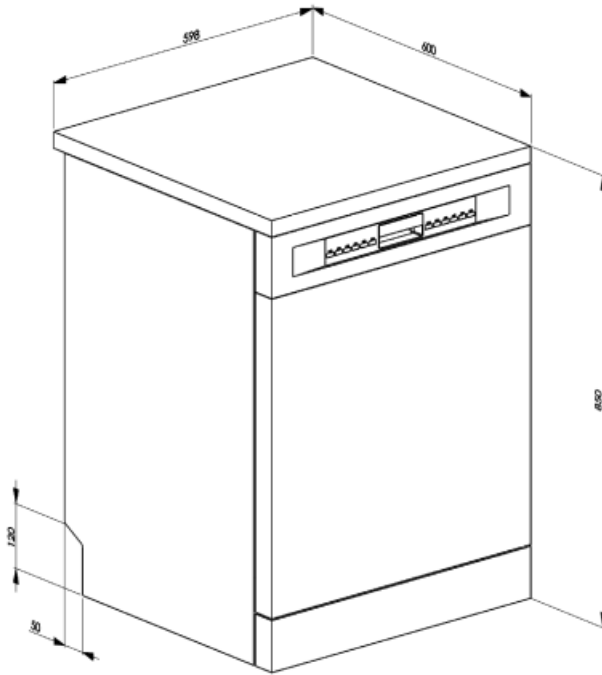

בשלוש רמות כוונון גובה של הסל העליון

הכלי הגדול ביותר הניתן להכנסה בסל התחתון
צבע רכיבים פנימיים כחול

מאפיינים טכניים

Width (mm)	598 mm
Depth (mm)	600 mm
סוג צג	OLED
Product Height (mm)	848 mm
בקרות צג	אלקטרוני התחלה מושהית, מחוון זמן התוכנית, חיזוי זמן סיום, מחוון זמן תוכנית דינמיות
Programme graphics	Symbols
מחוון הדלקה/כיבוי	כן
מחוון תאורת מלח	אור
מחוון עזר לשטיפה	אור
מחוון סוף המחזור	בצג, עם צליל
מערכת שטיפה	פלנטריום
זרוע ריסוס שלישית	יחיד
מרכז המים	עם הגדרות אלקטרוניות

חיבור חשמלי

תקע	(F;E) Schuko
חשמל מחובר	1800 W
זרם	10 A
מתח	220-240 V

תדר (Hz)	50 Hz
סוג החיבור	חד-פאזי
אורך כבל חשמל	140 cm

Not included accessories

KITINC

מוט פלדה מותקן על החלק העליון יחסום את מדיח הכלים בחלק העליון.