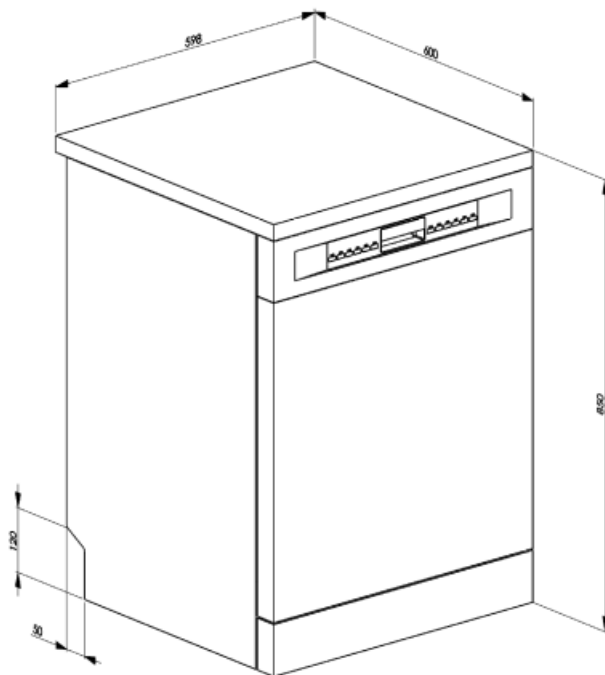

בשלוש רמות כוונון גובה של הסל העליון

הכלי הגדול ביותר הניתן להכנסה בסל התחתון צבע רכיבים פנימיים 30,0 cm כחול

מאפיינים טכניים

Width (mm)	598 mm
Depth (mm)	600 mm
סוג צג	OLED
Product Height (mm)	848 mm
בקרות צג	אלקטרוני התחלה מושהית, מחוון זמן התוכנית, חיזוי זמן סיום, מחוון זמן תוכנית דינמיות
Programme graphics	Symbols
מחוון הדלקה/כיבוי	כן
מחוון תאורת מלח	אור
מחוון עזר לשטיפה	אור
מחוון סוף המחזור	בצג, עם צליל
מערכת שטיפה	פלנטריום
זרוע ריסוס שלישית	יחיד
מרכז המים	עם הגדרות אלקטרוניות

חיבור חשמלי

תקע	(F;E) Schuko
חשמל מחובר	1800 W
זרם	10 A
מתח	220-240 V

תדר (Hz)	50 Hz
סוג החיבור	חד-פאזי
אורך כבל חשמל	140 cm

Not included accessories

KITPLV2

ערכת הארכה למדיח כלים ומכונת כביסה:
אורך במטר 2