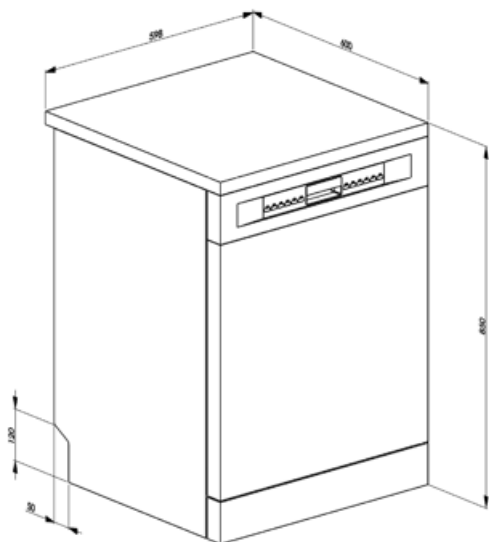

בשלוש רמות כוונון גובה של הסל העליון

הכלי הגדול ביותר הניתן להכנסה בסל התחתון צבע רכיבים פנימיים 30,0 cm כחול

מאפיינים טכניים

Width (mm)	598 mm
Depth (mm)	600 mm
סוג צג	OLED
Product Height (mm)	848 mm
בקרות צג	אלקטרוני התחלה מושהית, מחוון זמן התוכנית, חיווי זמן סיום, מחוון זמן תוכנית דינמיות
Programme graphics	Symbols
מחוון הדלקה/כיבוי	כן
מחוון תאורת מלח	אור
מחוון עזר לשטיפה	אור
מחוון סוף המחזור	בצג, עם צליל
Auto switch-off	Yes
מערכת שטיפה	פלנטריום
זרוע ריסוס שלישית	יחיד
מרכז המים	עם הגדרות אלקטרוניות

חיבור חשמלי

חשמל מחובר	1800 W
זרם	10 A
מתח	220-240 V
תדר (Hz)	50 Hz

סוג החיבור	תד-פאזי
אורך כבל חשמל	140 cm
תקע	(F;E) Schuko

Compatible Accessories

KITGH

מחזיק כוסות ערכה. יש להתקינו בסל הראשון רק אם יש מדפים מתקפלים