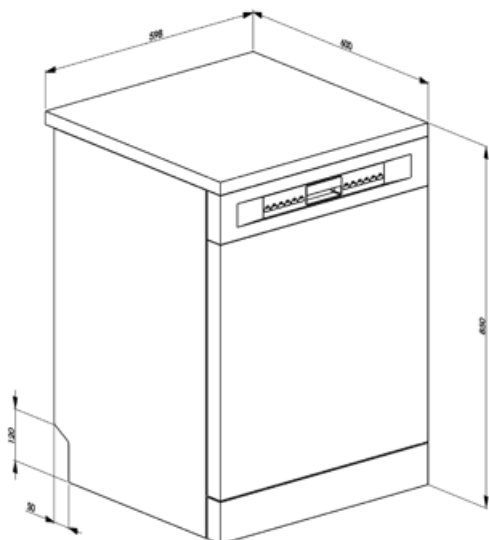

Vízfogyasztás
[ciklusonként]

9,0 litres

Levegőben terjedő
akusztikus
zajkibocsátási osztály

B

Energiahatékonysági
mutató (EEI)

37,8

Elektromos csatlakozás

Csatlakoztatott
áramforrás

1800 W

Áramerősség

10 A

Feszültség

220-240 V

Frekvencia (Hz)

50 Hz

A kapcsolat típusa

Egyfázisú (pl. motor)

Tápkábel hossza

140 cm

Csatlakozódugó

(F;E) Schuko