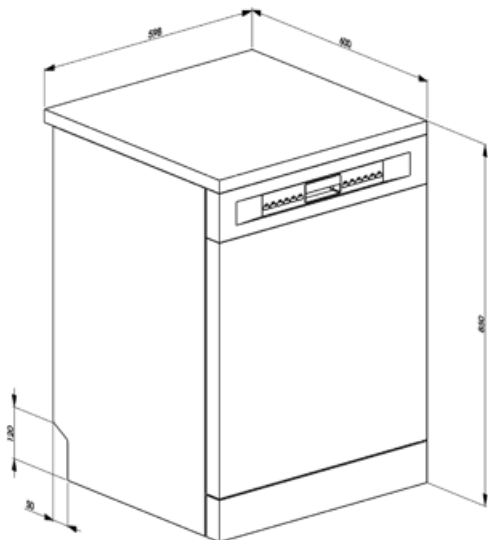

Energy consumption 64 kWh
[per 100 cycles, based
on the eco programme]

Pojemność znamionowa 14
(ps)

Zużycie wody (na cykl) 9,0 litres

Klasa emisji hałasu
akustycznego B

Indeks wydajności
energetycznej (EEL) 37,8

Podłączenie elektryczne

Moc 1800 W
Natężenie prądu (A) 10 A
Napięcie 220-240 V
Częstotliwość (Hz) 50 Hz

Typ połączenia 1 fazowy
Długość przewodu
zasilającego (cm) 140 cm
Wtyczka (F;E) Schuko