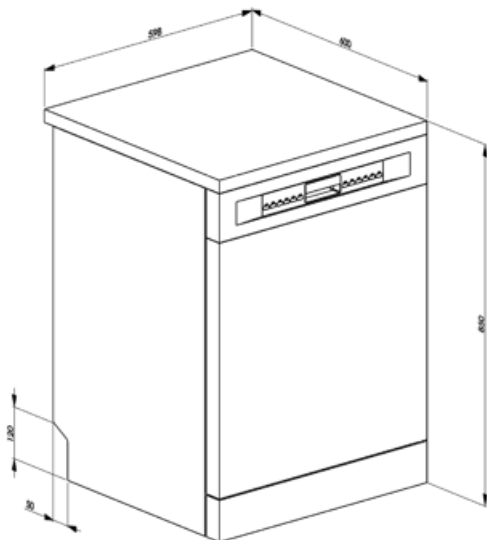

Typ połączenia 1 fazowy
Długość przewodu
zasilającego (cm) 140 cm
Wtyczka (F;E) Schuko

Kompatybilne Akcesoria

KITGH

Zestaw składanych uchwyty do szkła, do zmywarek 60 cm. Do montażu na górnym koszu.

KITPLV2