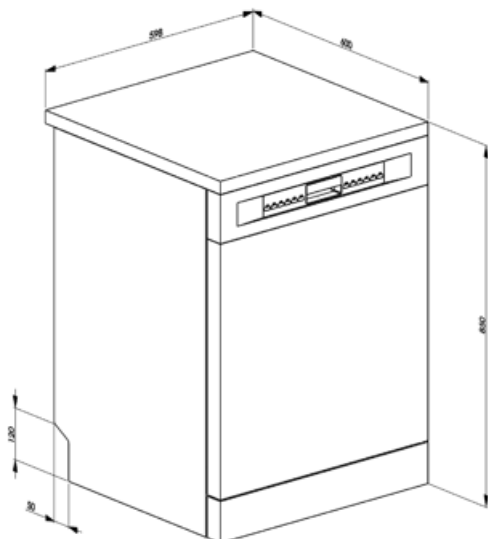

Pripojený výkon 1800 W
Prúd 10 A
Napätie 220-240 V
Frekvencia (Hz) 50 Hz

Typ pripojenia Jednofázový
Dĺžka napájacieho kábla 140 cm
Zátka (F;E) Schuko