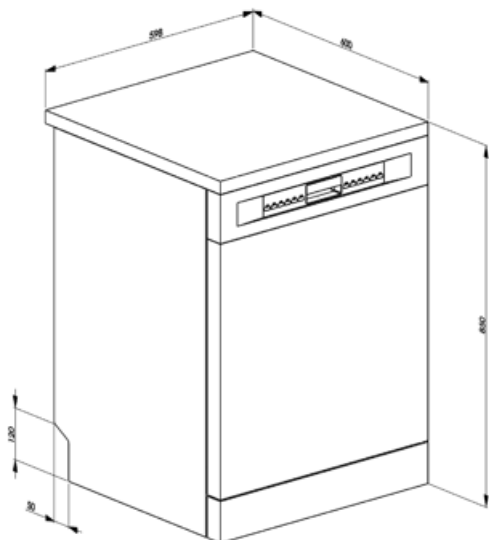

Zátka (F;E) Schuko
Pripojený výkon 1800 W
Prúd 10 A
Napätie 220-240 V

Frekvencia (Hz) 50 Hz
Typ pripojenia Jednofázový
Dĺžka napájacieho kábla 140 cm