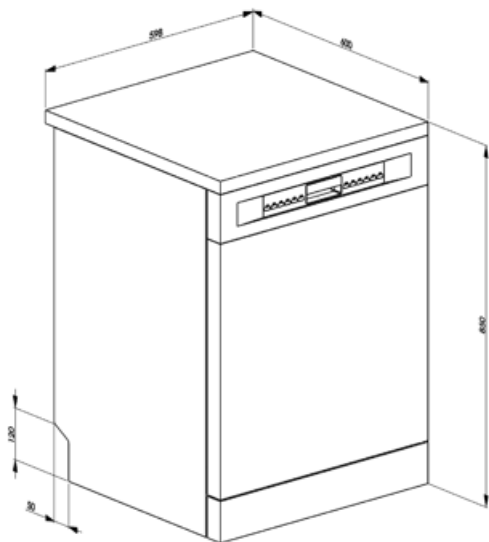

Pripojený výkon 1800 W
Prúd 10 A
Napätie 220-240 V
Frekvencia (Hz) 50 Hz

Typ pripojenia Jednofázový
Dĺžka napájacieho kábla 140 cm
Zátka (F;E) Schuko