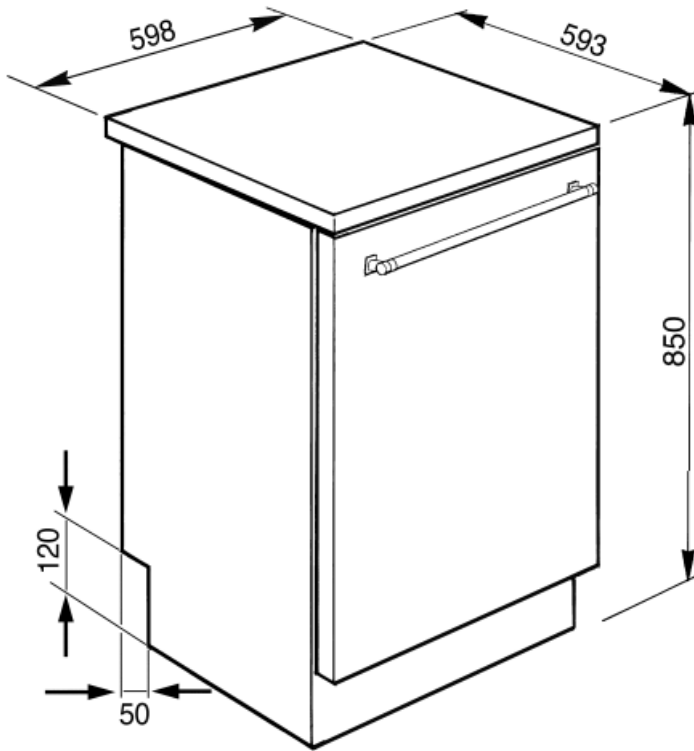

Netzstecker	(F;E) Schuko	Frequenz	50 Hz
Elektrische Gesamtanschlusswert	1800 W	Anschlussart	Einphasig
Absicherung	10 A	Länge des Netzkabels	140 cm
Spannung	220-240 V