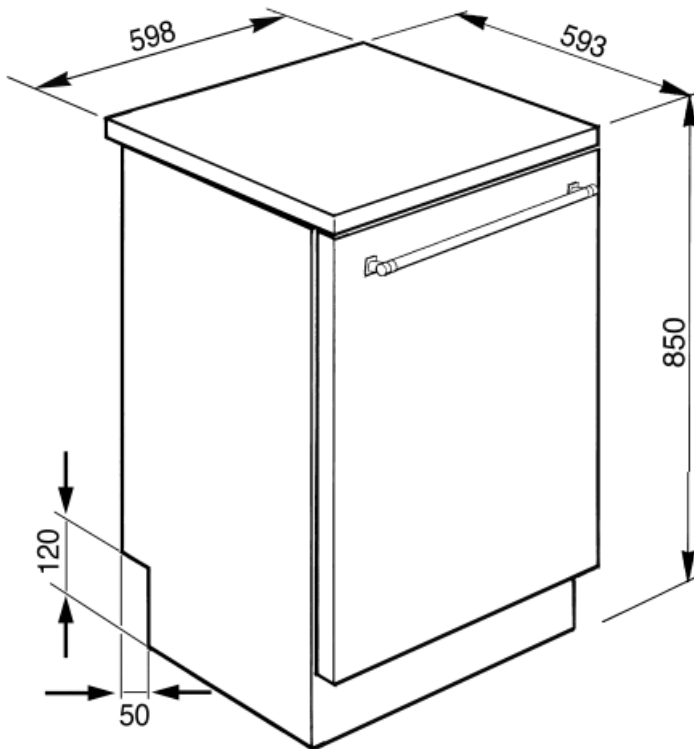

Water consumption [per cycle] 9.0 litres

Energy efficiency Index (EEI) 37.8

Elektrische aansluiting

Stekker (F;E) Schuko
Aansluitwaarde 1800 W
Stroom 10 A
Spanning 220-240 V

Frequentie 50 Hz
Type aansluiting Single-phase
Lengte voedingskabel 140 cm