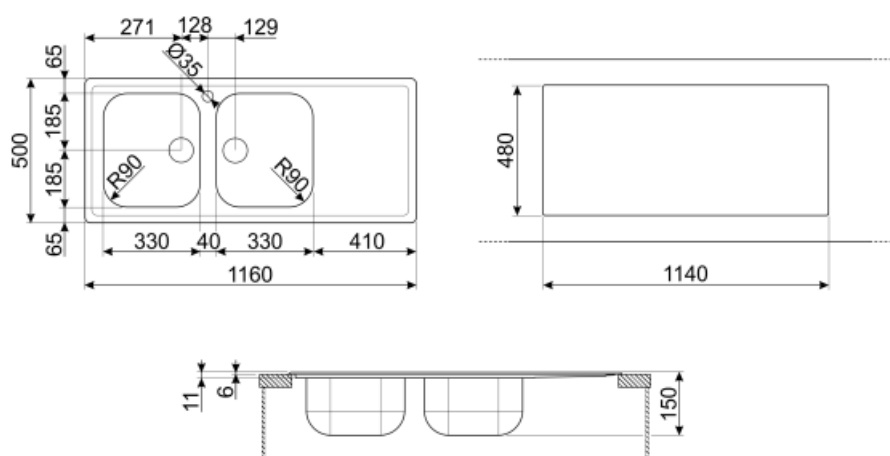

	Tipologia vasca dx	Spessore acciaio vasca (mm)	Dimensioni vasca dx, L x P x A (mm)	Profondità vasca dx (mm)	Raggio angolare vasca dx	Troppopieno vasca	Posizione scarico vasca	Dimensione scarico vasca
Vasca dx	Tradizionale	0.6	330 * 370 * 150	150	90	Si, tradizionale	Laterale vasca	3.5"
Vasca sx	Tradizionale	0.6	330 x 370 x 150	150	90		Laterale vasca	3.5"

Caratteristiche Tecniche

Spessore invaso	0.6 mm	Foro miscelatore	1
Profondità invaso (mm)	8	Diametro foro miscelatore	35 mm
Dimensioni del prodotto (mm)	150x1160x500 mm	Larghezza cavallotto	40 mm
Dimensioni foro incasso sopratop (mm)	1140 x 480 mm	Inclinazione gocciolatoio	1 °
Raggio angolare foro incasso sottotop	10 mm	Tipologia guarnizione	Sigillante
		Numero ganci	8

Altezza da top cucina 8 mm
 Misura mobile incasso 80 cm

Tipologia ganci Standard

Standard

Dotazione Accessori Inclusi

Dotazione accessori montaggio Piletta, Sifone con attacco lavastoviglie, Ganci montaggio, Guarnizione

Glossario simboli

Dimensione del mobile base: Dimensione del mobile base necessaria per l'installazione del lavello.

Indica la profondità della vasca.

Standard: modalità di installazione, che si abbina facilmente a qualsiasi tipo di cucina.