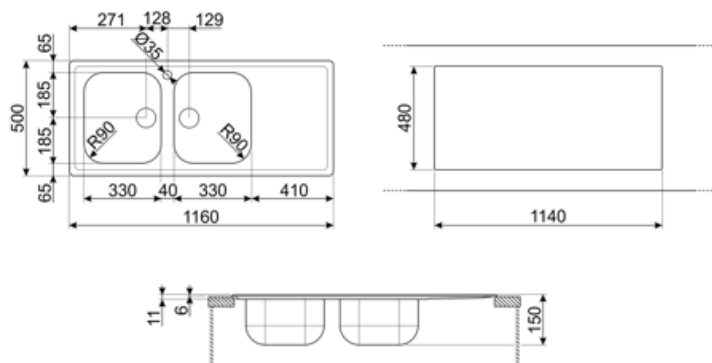

Радиус скругления шаблона для выреза	10 мм	Слив с наклоном	1 °
Установка с бортиком	8 мм	Тип уплотнительной ленты	Герметик
Установка в базу	80 см	Количество зажимов	8
		Тип зажимов	Стандартный

Аксессуары в комплекте

Аксессуары для монтажа в комплекте

Корзинчатый вентиль,
Компактный сифон с
возможностью подключения
посудомоечной машины,
Фиксирующие зажимы,
Уплотнительная лента