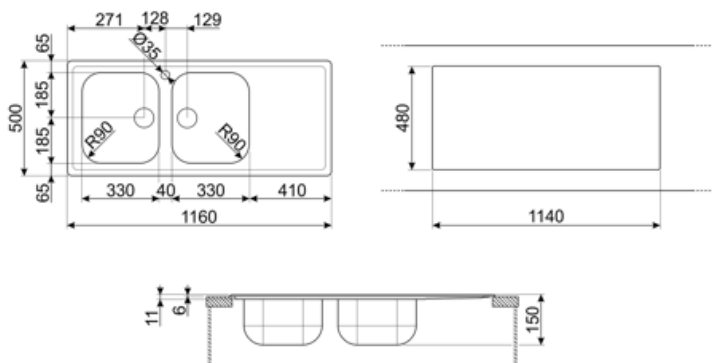

Радиус скругления шаблона для выреза	10 мм	Слив с наклоном	1 °
Установка с бортиком	8 мм	Тип уплотнительной ленты	Герметик
Установка в базу	80 см	Количество зажимов	8
		Тип зажимов	Стандартный

Аксессуары в комплекте

Аксессуары для монтажа в комплекте	Корзинчатый вентиль, Компактный сифон с возможностью подключения посудомоечной машины, Фиксирующие зажимы, Уплотнительная лента