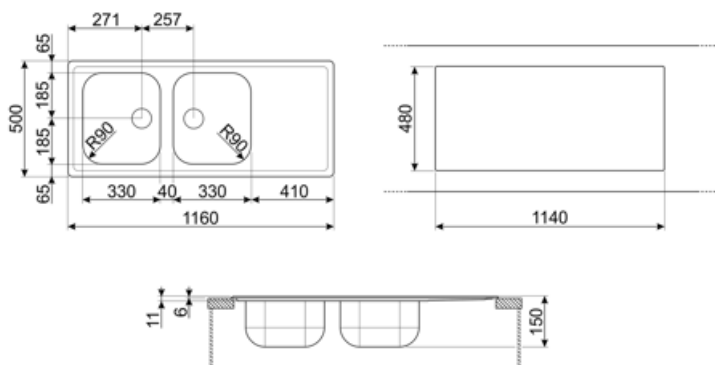

	Type spoelbak	Staaldikte spoelunit (mm)	Afmetingen spoelunit, BxHxD (mm)	Diepte spoelbak (mm)	Hoekradius spoelbak	Overloop spoelbak	Positie afvoer spoelunit	Afmeting afvoer spoelbak
Spoelbak rechts	Traditioneel	0.6	330 * 370 * 150	150	90	Ja, traditioneel	Zijkant spoelunit	3.5"
Spoelbak links	Traditioneel	0.6	330 x 370 x 150	150	90		Zijkant spoelunit	3.5"

Technische specificaties

Frame dikte	0.6 mm	Diameter kraangat	35 mm
Diepte frame (mm)	8	Rvs tussenstuk spoelunit	40 mm
Afmetingen product (mm)	150x1160x500 mm	Inclinatie afvoer	1 °
Uitsnij afmetingen top (mm)	1140 x 480 mm	Type garnituur	Afdichtpasta
Uitsnij radius	10 mm	Aantal haken	8
Hoogte vanaf werkblad	8 mm	Type haken	Standaard

Afmeting inbouwmeubel 80 cm

Meegeleverde accessoires

Meegeleverde
accessoires t.b.v.
montage

Afvoer, Siphon with
dishwasher outlet
connection, Montagehaken,
Garnituur

Accessoires niet inbegrepen

3713

Siphon double bowls sinks (dishwasher connection included)

KITFD100

Waste disposal 1 HP, Motor: 1/2 horsepower, Fits all sinks with 3 1/2" waste outlet

Symbols glossary

- | | | | |
|--|--|---|---|
|  | Cupboard width required for sink installation |  | Sink depth - depending on the model, the depth can be from 13 to 24,5 |
|  | Standard installation: Traditional installation in tabletop, suitable for any kitchen sets |  | Thanks to the double tap hole, most of our sinks are easily reversible, giving you the flexibility to make any type of kitchen composition. |