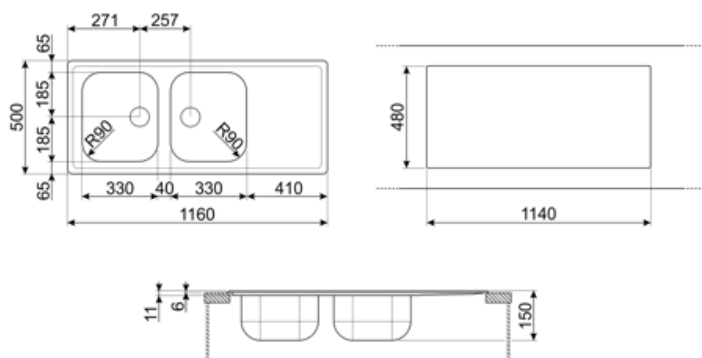

Dimensões do furo para
encastre (mm) 1140 x 480 mm

Raio angular para
encastre 10 mm

Altura relativamente ao
tampo da cozinha 8 mm

Medida do móvel de
encastre 80 cm

Número de ganchos de
fixação 8

Tipologia de ganchos de
fixação Ganchos standard

Acessórios incluídos

Fornecido com
acessórios para
instalação

Válvula de escoamento,
Siphon with dishwasher
outlet connection, Ganchos
de fixação, Vedantes