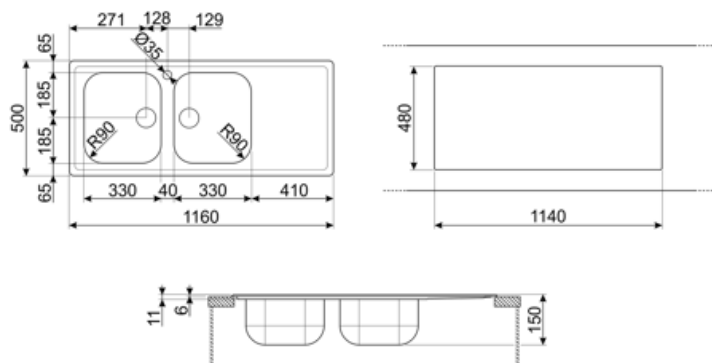

Радиус скругления шаблона для выреза	10 мм	Слив с наклоном	1 °
Установка с бортиком	8 мм	Тип уплотнительной ленты	Герметик
Установка в базу	80 см	Количество зажимов	8
		Тип зажимов	Стандартный

Аксессуары в комплекте

Аксессуары для монтажа в комплекте	Корзинчатый вентиль, Компактный сифон с возможностью подключения посудомоечной машины, Фиксирующие зажимы, Уплотнительная лента