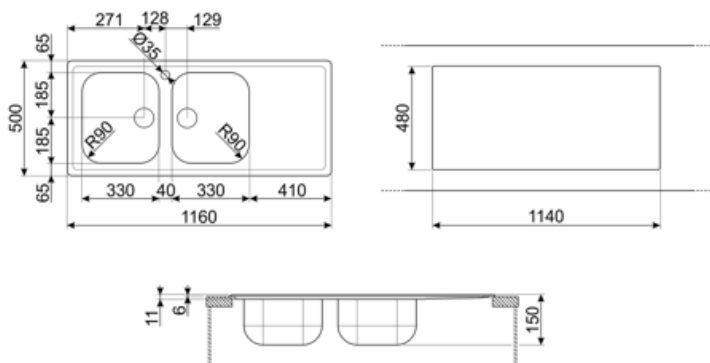

Радиус скругления шаблона для выреза	10 мм	Слив с наклоном	1 °
Установка с бортиком	8 мм	Тип уплотнительной ленты	Герметик
Установка в базу	80 см	Количество зажимов	8
		Тип зажимов	Стандартный

Аксессуары в комплекте

Аксессуары для монтажа в комплекте

Корзинчатый вентиль,
Компактный сифон с
возможностью подключения
посудомоечной машины,
Фиксирующие зажимы,
Уплотнительная лента