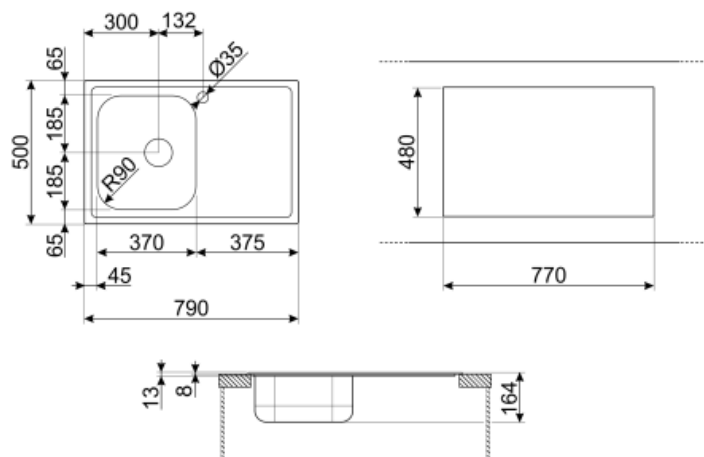

Аксессуары в комплекте

Аксессуары для монтажа в комплекте

Корзинчатый вентиль,
Компактный сифон с
возможностью подключения
посудомоечной машины,
Фиксирующие зажимы,
Уплотнительная лента