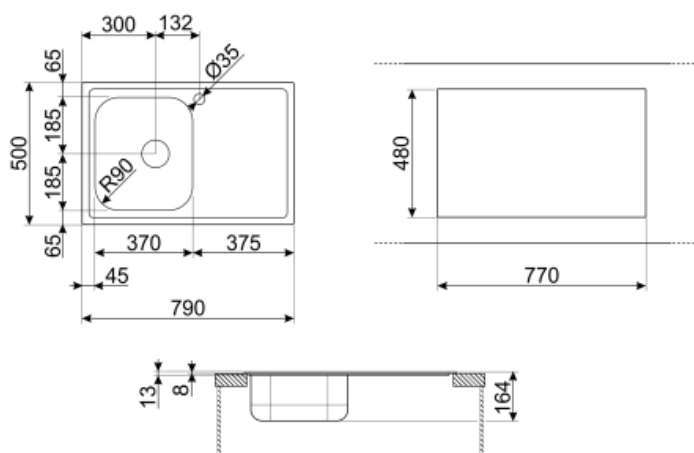

Аксессуары в комплекте

Аксессуары для монтажа в комплекте

Корзинчатый вентиль,
Компактный сифон с
возможностью подключения
посудомоечной машины,
Фиксирующие зажимы,
Уплотнительная лента