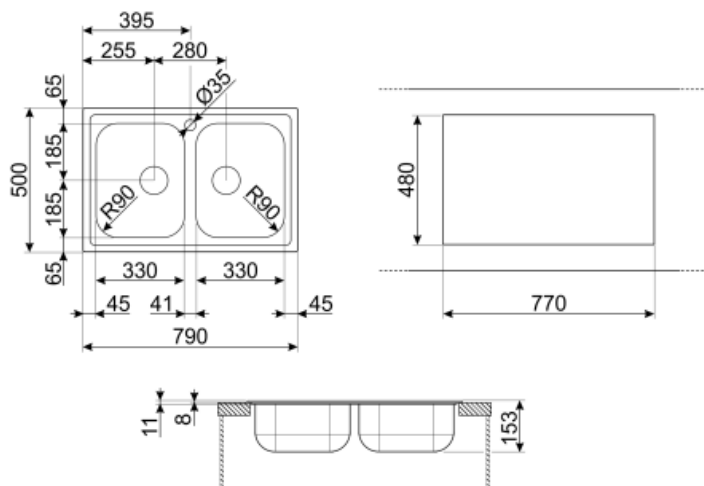

	Тип чаши	Толщина стали в чаше (мм)	Размер чаши (мм)	Глубина чаши (мм)	Радиус закругления чаши (мм)	Перелив	Положение корзинчатого вентиля	Размер корзинчатого вентиля
Чаша	Традиционный	0.6	330 * 370 * 160	160	90	Да, традиционная	Сбоку чаши	3,5 дюйма
Чаша	Традиционный	0.6	330 * 370 * 160	160	90		Сбоку чаши	3,5 дюйма

Технические характеристики

Толщина рамки	0,6 мм	Отверстие для смесителя	1
Глубина встраивания (мм)	8	Диаметр отверстия под смеситель	35 мм
Размеры изделия (мм)	160x790x500 мм	Ширина разделительной стенки	40 мм
Размеры выреза в столешнице (мм)	770 x 480 мм		

Радиус скругления шаблона для выреза	10 мм	Тип уплотнительной ленты	Герметик
Установка с бортиком	8 мм	Количество зажимов	8
Установка в базу	80 см	Тип зажимов	Стандартный

Аксессуары в комплекте

Аксессуары для монтажа в комплекте	Корзинчатый вентиль, Компактный сифон с возможностью подключения посудомоечной машины, Фиксирующие зажимы, Уплотнительная лента
---	--

RND2V

Стандартный сливной комплект для моек с 2 чашами и прямоугольным переливом

Symbols glossary (ТТ)

- | | | | |
|--|--|---|--|
|  | Ширина мебельного шкафа, необходимая для установки мойки. |  | Глубина мойки - в зависимости от модели глубина может быть от 13 до 24,5 см. |
|  | Стандартная установка: традиционная установка в столешницу, подходит для любых кухонных гарнитуров | | |