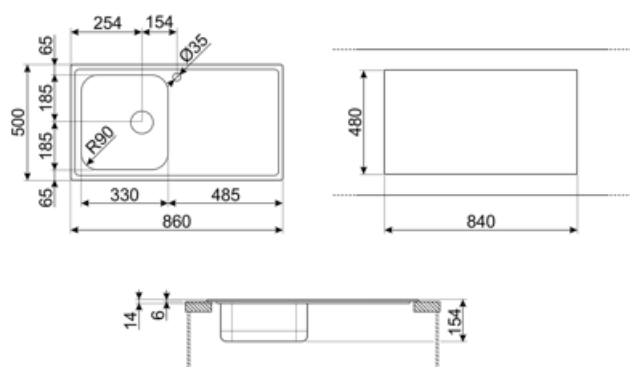

Dotazione Accessori Inclusi

Dotazione accessori
montaggio

Piletta, Sifone con attacco
lavastoviglie, Ganci
montaggio, Guarnizione