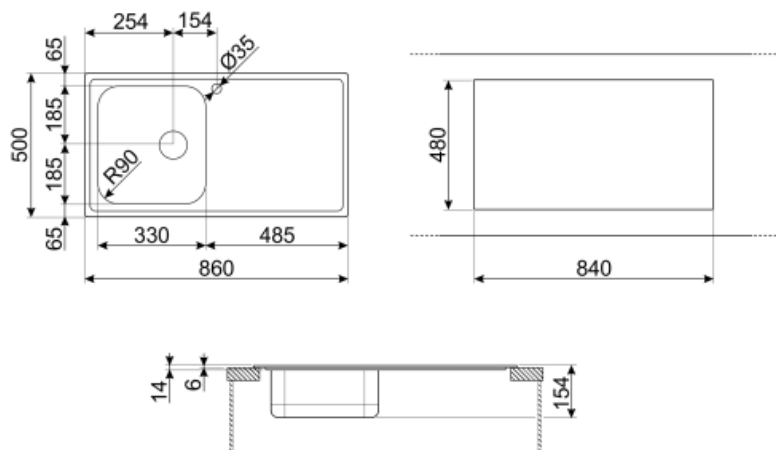

Установка с бортиком 8 мм
Установка в базу 45 см

Тип уплотнительной ленты Герметик

Количество зажимов 8
Тип зажимов Стандартный

Аксессуары в комплекте

Аксессуары для монтажа в комплекте Корзинчатый вентиль,
Компактный сифон с
возможностью подключения
посудомоечной машины,
Фиксирующие зажимы,
Уплотнительная лента