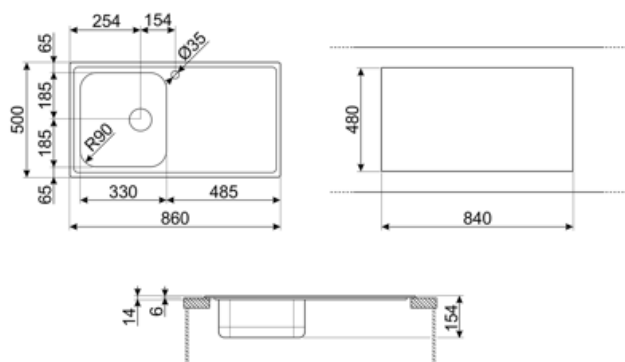

Установка в базу

45 см

Количество зажимов

8

Тип зажимов

Стандартный

Аксессуары в комплекте

Аксессуары для монтажа в комплекте

Корзинчатый вентиль,
Компактный сифон с
возможностью подключения
посудомоечной машины,
Фиксирующие зажимы,
Уплотнительная лента