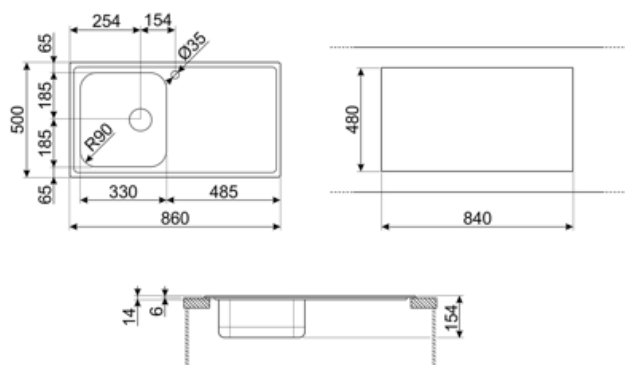

Установка в базу

45 см

Количество зажимов

8

Тип зажимов

Стандартный

Аксессуары в комплекте

Аксессуары для монтажа в комплекте

Корзинчатый вентиль,
Компактный сифон с
возможностью подключения
посудомоечной машины,
Фиксирующие зажимы,
Уплотнительная лента