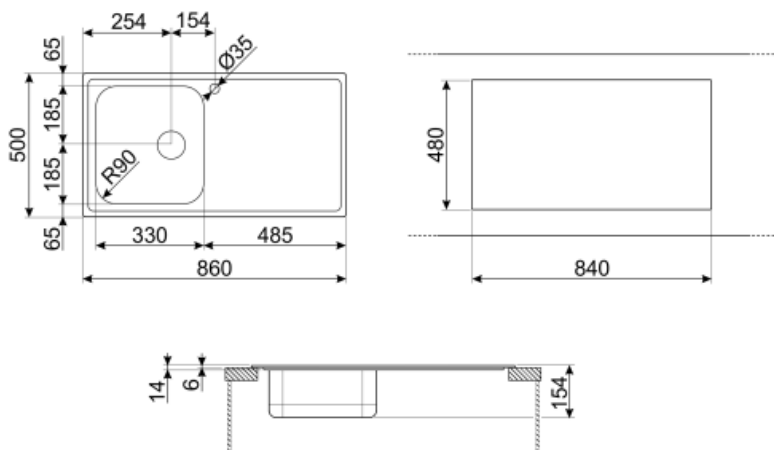

Установка в базу 45 см

Количество зажимов 8

8

Тип зажимов

Стандартный

Аксессуары в комплекте

Аксессуары для монтажа в комплекте

Корзинчатый вентиль,
Компактный сифон с
возможностью подключения
посудомоечной машины,
Фиксирующие зажимы,
Уплотнительная лента