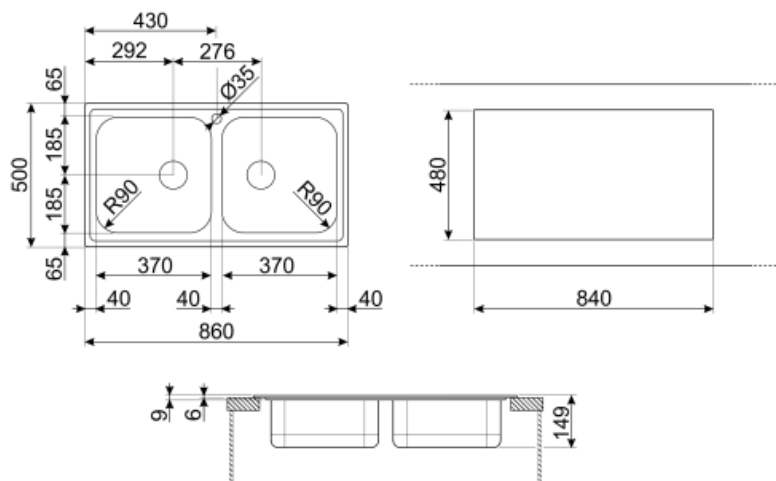

	Тип чаши	Толщина стали в чаше (мм)	Размер чаши (мм)	Глубина чаши (мм)	Радиус закругления чаши (мм)	Перелив	Положение корзинчатого вентиля	Размер корзинчатого вентиля
Чаша	Традиционный	0.6	370 * 370 * 149	150	90	Да, традиционная	Сбоку чаши	3,5 дюйма
Чаша	Традиционный	0.6	370 * 370 * 149	150	90		Сбоку чаши	3,5 дюйма

## Технические характеристики

<b>Толщина рамки</b>	0,6 мм	<b>Отверстие для смесителя</b>	1
<b>Глубина встраивания (мм)</b>	8	<b>Диаметр отверстия под смеситель</b>	35 мм
<b>Размеры изделия (мм)</b>	150x860x500 мм	<b>Ширина разделительной стенки</b>	40 мм
<b>Размеры выреза в столешнице (мм)</b>	840 x 480 мм		

<b>Радиус скругления шаблона для выреза</b>	10 мм	<b>Тип уплотнительной ленты</b>	Герметик
<b>Установка с бортиком</b>	8 мм	<b>Количество зажимов</b>	8
<b>Установка в базу</b>	90 см	<b>Тип зажимов</b>	Стандартный