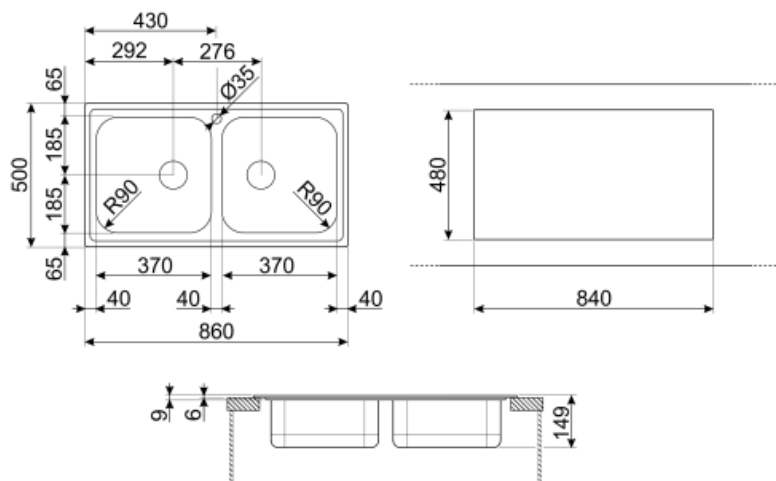

	Тип чаши	Толщина стали в чаше (мм)	Размер чаши (мм)	Глубина чаши (мм)	Радиус закругления чаши (мм)	Перелив	Положение корзинчатого вентиля	Размер корзинчатого вентиля
Чаша	Традиционный	0.6	370 * 370 * 149	150	90	Да, традиционная	Сбоку чаши	3,5 дюйма
Чаша	Традиционный	0.6	370 * 370 * 149	150	90		Сбоку чаши	3,5 дюйма

Технические характеристики

Толщина рамки	0.6 мм	Отверстие для смесителя	1
Глубина встраивания (мм)	8	Диаметр отверстия под смеситель	35 мм
Размеры изделия (мм)	150x860x500 мм	Ширина разделительной стенки	40 мм
Размеры выреза в столешнице (мм)	840 x 480 мм		

Радиус скругления шаблона для выреза	10 мм	Тип уплотнительной ленты	Герметик
Установка с бортиком	8 мм	Количество зажимов	8
Установка в базу	90 см	Тип зажимов	Стандартный

Аксессуары в комплекте

Аксессуары для монтажа в комплекте	Корзинчатый вентиль, Компактный сифон с возможностью подключения посудомоечной машины, Фиксирующие зажимы, Уплотнительная лента
---	--