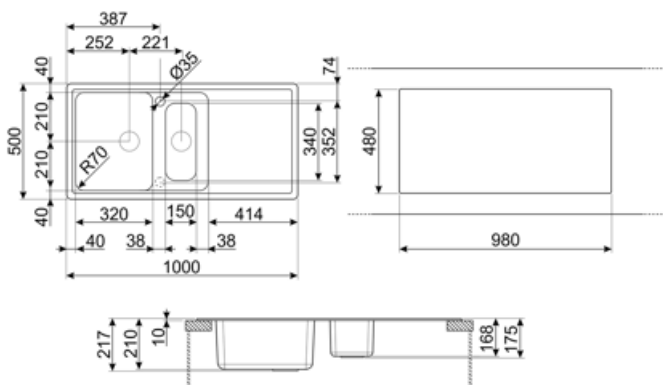

Profondeur du cadre (mm)	10	Inclinaison de l'égouttoir	2 °
Dimensions du produit (mm)	210x1000x500 mm	Nombre de crochets	10
Dimensions de la découpe du top (mm)	980 X 480 mm	Type de crochets	Standard
Rayon des coins de la découpe (mm)	30 mm	Possibilité d'installer un système d'évacuation des déchets	oui
Hauteur depuis le plan de travail	10 mm		
Mesure du meuble sous-évier	60 cm		

Accessoires inclus

Accessoires pour l'encastrement	Bonde, Siphon avec branchement lave-vaisselle, Crochets de fixation