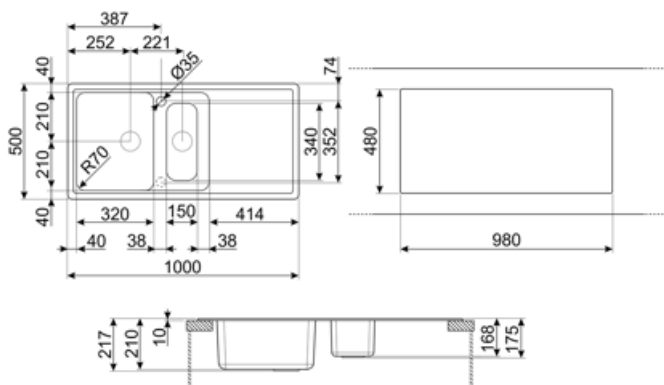

Profondeur du cadre (mm)	10	Inclinaison de l'égouttoir	2 °
Dimensions du produit (mm)	210x1000x500 mm	Nombre de crochets	10
Dimensions de la découpe du top (mm)	980 X 480 mm	Type de crochets	Standard
Rayon des coins de la découpe (mm)	30 mm	Possibilité d'installer un système d'évacuation des déchets	oui
Hauteur depuis le plan de travail	10 mm		
Mesure du meuble sous-évier	60 cm		

Accessoires inclus

Accessoires pour l'encastrement	Bonde, Siphon avec branchement lave-vaisselle, Crochets de fixation