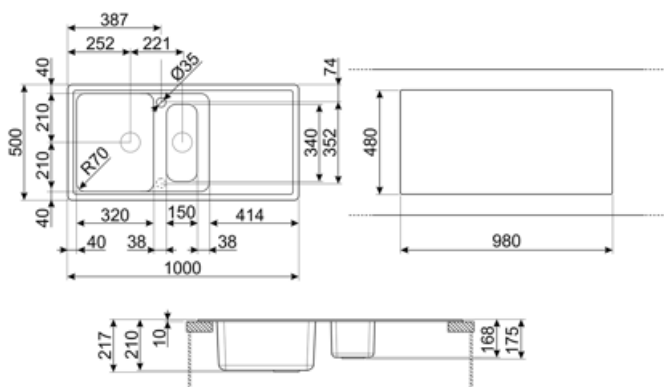

Profondità invaso (mm)	10	Tipologia ganci	Standard
Dimensioni del prodotto (mm)	210x1000x500 mm	Possibilità di installare il tritarifiuti	Si
Dimensioni foro incasso sopratop (mm)	980 X 480 mm		
Raggio angolare foro incasso sottotop	30 mm		
Altezza da top cucina	10 mm		
Misura mobile incasso	60 cm		

Dotazione accessori Inclusi

Dotazione accessori montaggio	Piletta, Sifone salvaspazio con attacco lavastoviglie, Ganci montaggio