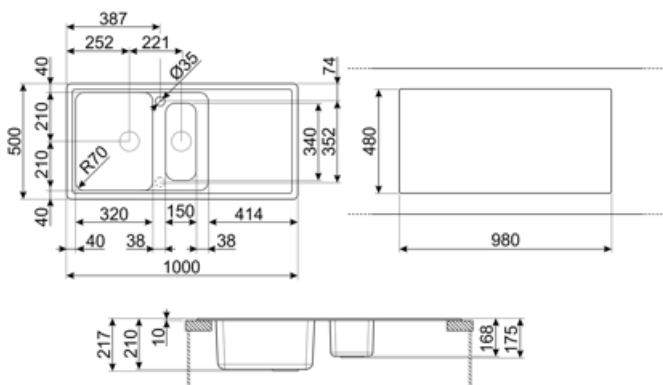

Характеристики композитного материала	Корзинчатый вентиль, Предварительно установленная уплотнительная лента, Сифон с возможностью подключение посудомоечной машины, Компактный сифон с возможностью подключения посудомоечной машины, Фиксирующие зажимы, Уплотнительная лента, Стойкость к ультрафиолетовому излучению	Ширина разделительной стенки	38 мм
		Слив с наклоном	2 °
		Количество зажимов	10
		Тип зажимов	Стандартный
Глубина встраивания (мм)	10		
Размеры изделия (мм)	210x1000x500 мм		
Размеры выреза в столешнице (мм)	980 X 480 мм		
Радиус скругления шаблона для выреза	30 мм		
Установка с бортиком	10 мм		
Установка в базу	60 см		

Аксессуары в комплекте

Аксессуары для монтажа в комплекте	Корзинчатый вентиль, Сифон с возможностью подключение посудомоечной машины, Фиксирующие зажимы