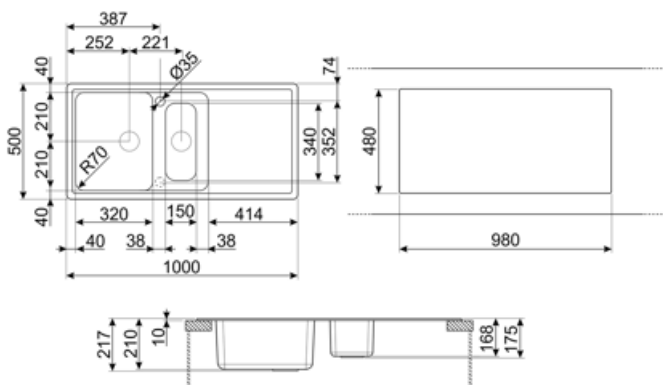

Характеристики композитного материала	Корзинчатый вентиль, Предварительно установленная уплотнительная лента, Сифон с возможностью подключение посудомоечной машины, Компактный сифон с возможностью подключения посудомоечной машины, Фиксирующие зажимы, Уплотнительная лента, Стойкость к ультрафиолетовому излучению	Ширина разделительной стенки	38 мм
		Слив с наклоном	2 °
		Количество зажимов	10
		Тип зажимов	Стандартный
		Возможность установки системы утилизации отходов.	Да
Глубина встраивания (мм)	10		
Размеры изделия (мм)	210x1000x500 мм		
Размеры выреза в столешнице (мм)	980 X 480 мм		
Радиус скругления шаблона для выреза	30 мм		
Установка с бортиком	10 мм		
Установка в базу	60 см		

Аксессуары в комплекте

Аксессуары для монтажа в комплекте	Корзинчатый вентиль, Сифон с возможностью подключение посудомоечной машины, Фиксирующие зажимы