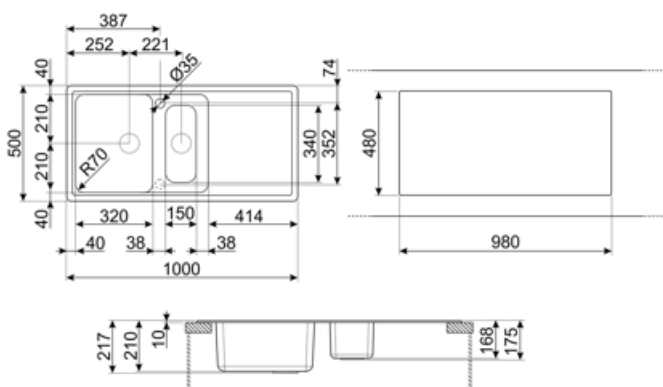

Характеристики композитного материала	Корзинчатый вентиль, Предварительно установленная уплотнительная лента, Сифон с возможностью подключение посудомоечной машины, Компактный сифон с возможностью подключения посудомоечной машины, Фиксирующие зажимы, Уплотнительная лента, Стойкость к ультрафиолетовому излучению	Ширина разделительной стенки	38 мм
		Слив с наклоном	2 °
		Количество зажимов	10
		Тип зажимов	Стандартный
		Возможность установки системы утилизации отходов.	Да
Глубина встраивания (мм)	10		
Размеры изделия (мм)	210x1000x500 мм		
Размеры выреза в столешнице (мм)	980 X 480 мм		
Радиус скругления шаблона для выреза	30 мм		
Установка с бортиком	10 мм		
Установка в базу	60 см		

Аксессуары в комплекте

Аксессуары для монтажа в комплекте	Корзинчатый вентиль, Сифон с возможностью подключение посудомоечной машины, Фиксирующие зажимы