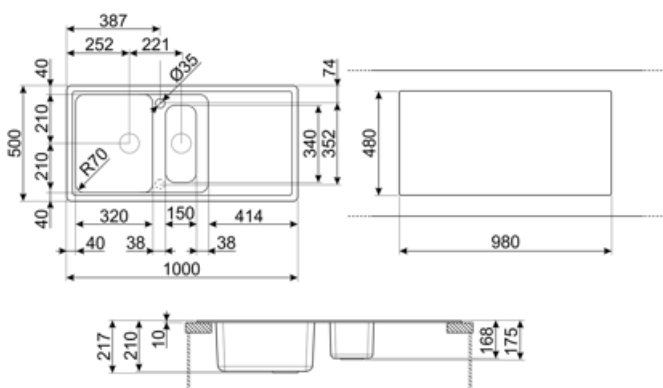

Характеристики композитного материала	Антибактериальный, Предварительно установленная уплотнительная лента, Стейкий до подряпин, Компактный сифон с возможностью подключения посудомоечной машины, Стейкість до високих температур, Ударостейкий, Стейкость к ультрафиолетовому излучению	Злив із нахилом 2 °	Кількість затискачів 10
		Тип затискачів Стандартний	
		Возможность установки системы утилизации отходов. Так	
Глибина чаші (мм)	10		
Габаритні розміри виробу (мм)	210x1000x500 мм		
Розміри вирізу	980 X 480 мм		
Радіус заокруглення шаблону для вирізу	30 мм		
Встановлення з бортиком	10 мм		
Встановлення в базу	60 см		

Аксессуары в комплекті

Аксессуары для вбудовування	Корзинчатий вентиль, Сифон з можливістю підключення посудомийної або пральної машини, Фіксувальні затискачі