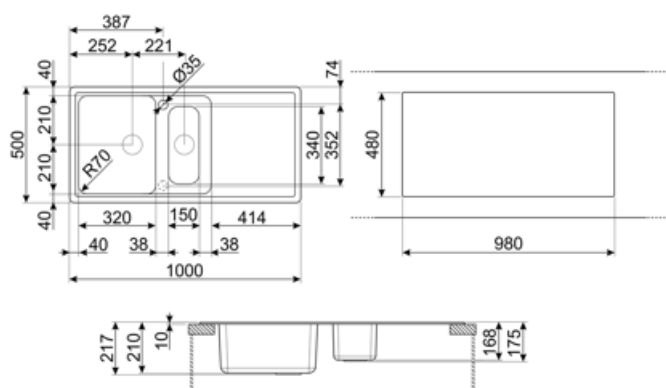

	Tipologia vasca dx	Dimensioni vasca dx, L x P x A (mm)	Profondità vasca dx (mm)	Raggio angolare vasca dx	Trooppieno vasca sx	Posizione scarico vasca	Dimensione scarico vasca
Vasca dx	Vaschino	150 x 340 x 168	168	50		Centro vasca	3.5"
Vasca sx	Tradizionale	420 x 320 x 210	210	80	Si, tradizionale	Laterale vasca	3.5"

Profondità invaso (mm) 10

Foro miscelatore 2
Diametro foro miscelatore 35 mm

Larghezza cavallotto 38 mm

Inclinazione gocciolatoio 2°

Numero ganci 10

Tipologia ganci Standard

Dimensioni del prodotto (mm) 210x1000x500 mm

Dimensioni foro incasso sopratop (mm) 980 X 480 mm

Raggio angolare foro incasso sottotop 30 mm

Altezza da top cucina 10 mm

Misura mobile incasso 60 cm

Dotazione accessori Inclusi

Dotazione accessori montaggio Piletta, Sifone salvaspazio con attacco lavastoviglie, Ganci montaggio