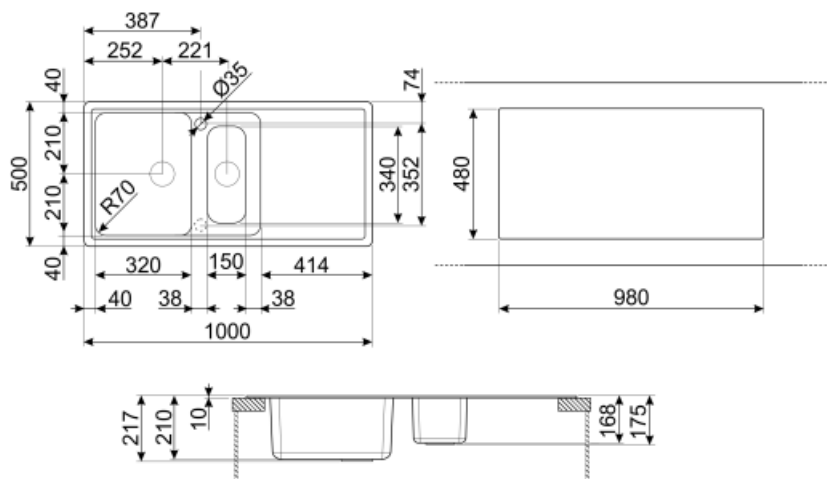

Charakterystyka materiału kompozytowego	Ociekacz, Powłoka odporna na zarysowania, Odporny na różnice termiczne, Odporny na wysokie temperatury, Uszczelka, Łatwy do czyszczenia, Odporny na promieniowanie UV	Rodzaj klipsów	Standard
Grubość ramki	10		
Wymiary produktu (mm)	210x1000x500 mm		
Wymiary wycięcia w blacie	980 X 480 mm		
Promień otworu	30 mm		
Wysokość od blatu kuchennego	10 mm		
Instalacja w podstawę	60 cm		

Akcesoria standardowe

Akcesoria do montażu	Sitko, Syfon z przyłączem odpływowym do zmywarki, Klipsy do montażu