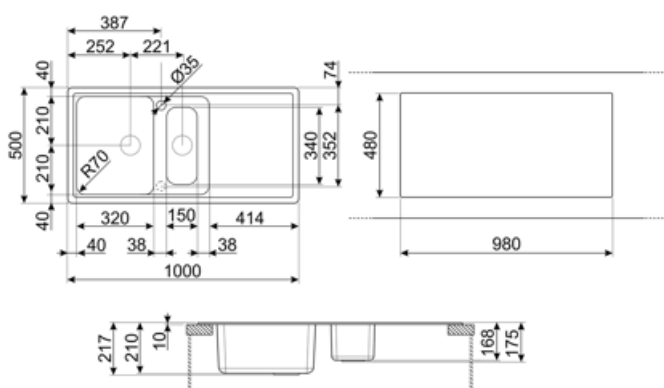

Характеристики композитного материала	Корзинчатый вентиль, Предварительно установленная уплотнительная лента, Сифон с возможностью подключение посудомоечной машины, Компактный сифон с возможностью подключения посудомоечной машины, Фиксирующие зажимы, Уплотнительная лента, Стойкость к ультрафиолетовому излучению	Ширина разделительной стенки	38 мм
		Слив с наклоном	2 °
		Количество зажимов	10
		Тип зажимов	Стандартный
Глубина встраивания (мм)	10		
Размеры изделия (мм)	210x1000x500 мм		
Размеры выреза в столешнице (мм)	980 X 480 мм		
Радиус скругления шаблона для выреза	30 мм		
Установка с бортиком	10 мм		
Установка в базу	60 см		

Аксессуары в комплекте

Аксессуары для монтажа в комплекте	Корзинчатый вентиль, Сифон с возможностью подключение посудомоечной машины, Фиксирующие зажимы