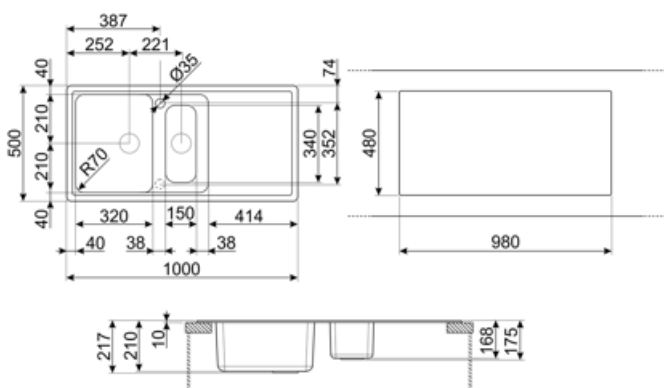

Характеристики композитного материала	Корзинчатый вентиль, Предварительно установленная уплотнительная лента, Сифон с возможностью подключения посудомоечной машины, Компактный сифон с возможностью подключения посудомоечной машины, Фиксирующие зажимы, Уплотнительная лента, Стойкость к ультрафиолетовому излучению	Ширина разделительной стенки	38 мм
		Слив с наклоном	2 °
		Количество зажимов	10
		Тип зажимов	Стандартный
Глубина встраивания (мм)	10		
Размеры изделия (мм)	210x1000x500 мм		
Размеры выреза в столешнице (мм)	980 X 480 мм		
Радиус скругления шаблона для выреза	30 мм		
Установка с бортиком	10 мм		
Установка в базу	60 см		

Аксессуары в комплекте

Аксессуары для монтажа в комплекте	Корзинчатый вентиль, Сифон с возможностью подключения посудомоечной машины, Фиксирующие зажимы