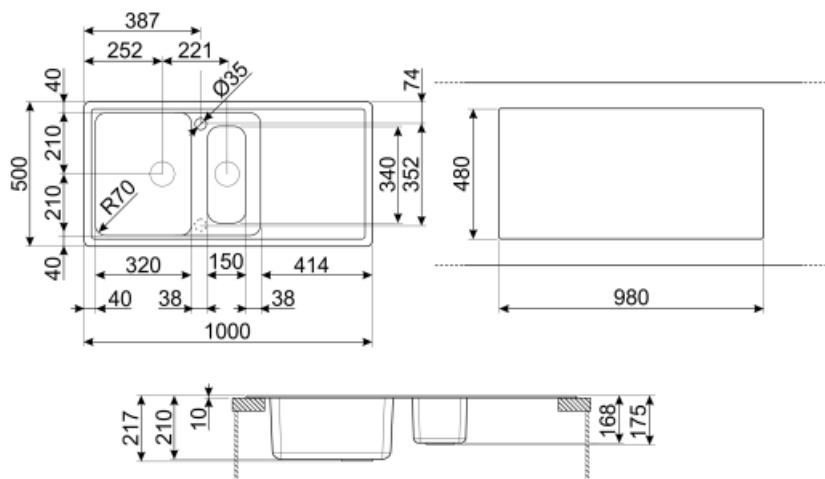

	Tipologia vasca dx	Dimensioni vasca dx, L x P x A (mm)	Profondità vasca dx (mm)	Raggio angolare vasca dx	Trooppieno vasca sx	Posizione scarico vasca	Dimensione scarico vasca
Vasca dx	Vaschino	150 x 340 x 168	168	50		Centro vasca	3.5"
Vasca sx	Tradizionale	420 x 320 x 210	210	80	Si, tradizionale	Laterale vasca	3.5"

Profondità invaso (mm) 10

Foro miscelatore	2
Diametro foro miscelatore	35 mm
Larghezza cavallotto	38 mm
Inclinazione gocciolatoio	2 °
Numero ganci	10
Tipologia ganci	Standard

Dimensioni del prodotto (mm) 210x1000x500 mm

Dimensioni foro incasso sopratop (mm) 980 X 480 mm

Raggio angolare foro incasso sottotop 30 mm

Altezza da top cucina 10 mm

Misura mobile incasso 60 cm

Dotazione Accessori Inclusi

Dotazione accessori montaggio Piletta, Sifone salvaspazio con attacco lavastoviglie, Ganci montaggio

KITFD075

Tritarifiuti 0,75 HP, Motore: 1/2
potenza, Adatto a tutti i lavelli con
scarico da 3 1/2 "

Glossario simboli

	Dimensione del mobile base: Dimensione del mobile base necessaria per l'installazione del lavello.		Indica la profondità della vasca.
	Indica la profondità della vasca.		Standard: modalità di installazione, che si abbina facilmente a qualsiasi tipo di cucina.
	Antibatterico		Antigraffio
	Resistente agli shock termici		Resistente alle temperature elevate
	Resistente agli urti		Facile da pulire
	Grazie al doppio foro per miscelatore, la maggior parte dei nostri lavelli è facilmente reversibile, offrendoti la flessibilità necessaria per realizzare qualsiasi tipo di composizione cucina.		Protezione UV, non scolorisce nel tempo.