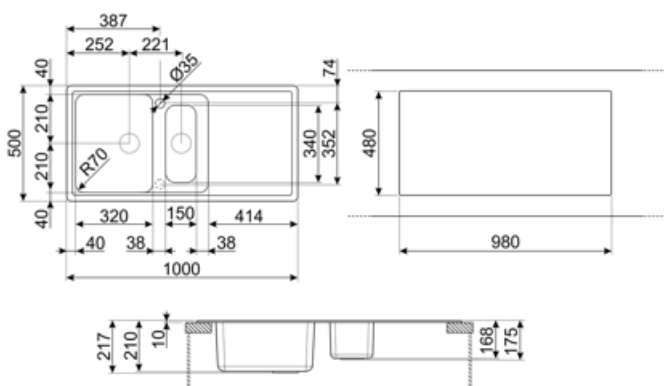

Характеристики композитного материала	Корзинчатый вентиль, Предварительно установленная уплотнительная лента, Сифон с возможностью подключение посудомоечной машины, Компактный сифон с возможностью подключения посудомоечной машины, Фиксирующие зажимы, Уплотнительная лента, Стойкость к ультрафиолетовому излучению	Ширина разделительной стенки	38 мм
		Слив с наклоном	2 °
		Количество зажимов	10
		Тип зажимов	Стандартный
Глубина встраивания (мм)	10		
Размеры изделия (мм)	210x1000x500 мм		
Размеры выреза в столешнице (мм)	980 X 480 мм		
Радиус скругления шаблона для выреза	30 мм		
Установка с бортиком	10 мм		
Установка в базу	60 см		

Аксессуары в комплекте

Аксессуары для монтажа в комплекте	Корзинчатый вентиль, Сифон с возможностью подключение посудомоечной машины, Фиксирующие зажимы