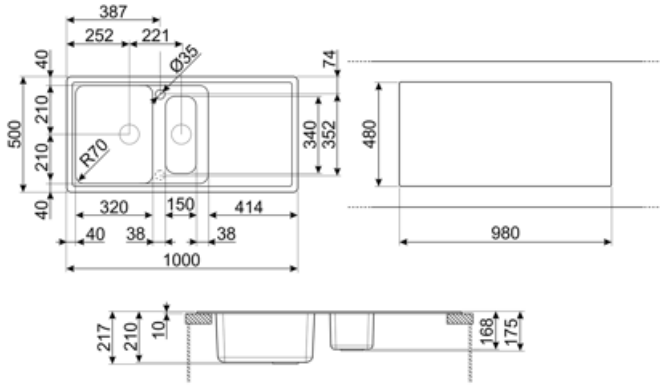

Ürünün ebatları (mm)	210x1000x500 mm	Possibility to install waste disposal	Evet bekar
Tezgah üstü kesim ebatı (mm)	980 X 480 mm		
Kesim yarıçapı	30 mm		
Mutfak tezgahından yükseklik	10 mm		
Temel ünite ebatı	60 cm		

Tedarike Dahil Aksesuarlar

Kurulum aksesuarları	Bulaşıklık, Bulaşık makinesi çıkış bağlantılı sifon, Sabitleme klipsleri