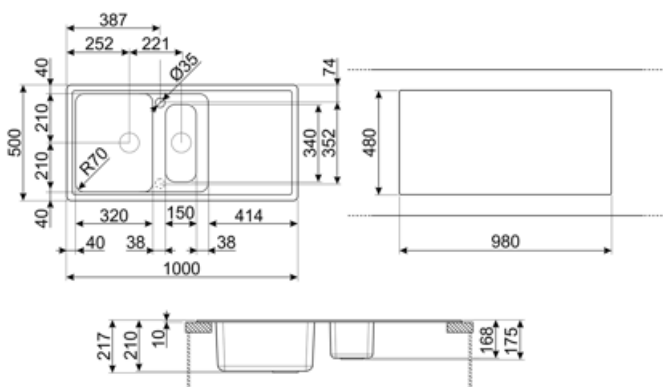

Характеристики композитного материала	Антибактериальный, Предварительно установленная уплотнительная лента, Стойкий до подряпин, Компактный сифон с возможностью подключения посудомоечной машины, Стойкость до высоких температур, Ударостойкий, Стойкость к ультрафиолетовому излучению	Злив із нахилом 2 ° Кількість затискачів 10 Тип затискачів Стандартний Возможность установки системы утилизации отходов. Так
Глибина чаші (мм)	10	
Габаритні розміри виробу (мм)	210x1000x500 мм	
Розміри вирізу	980 X 480 мм	
Радіус заокруглення шаблону для вирізу	30 мм	
Встановлення з бортиком	10 мм	
Встановлення в базу	60 см	

Аксессуары в комплекті

Аксессуары для вбудовування	Корзинчатий вентиль, Сифон з можливістю підключення посудомийної або пральної машини, Фіксувальні затискачі