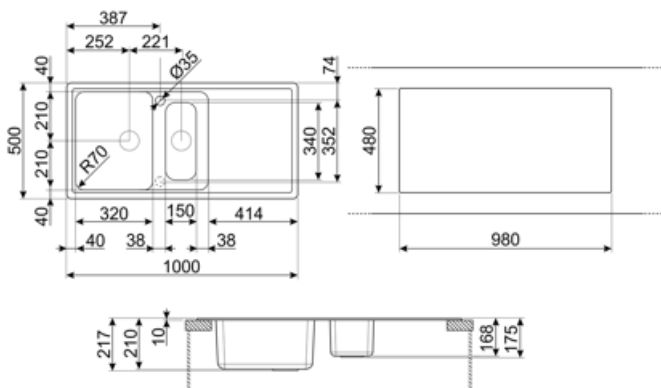

Характеристики композитного материала	Антибактеріальний, Предварительно установленная уплотнительная лента, Стійкий до подряпин, Компактний сифон с возможностью подключения посудомоечной машины, Стійкість до високих температур, Ударостійкий, Стойкость к ультрафиолетовому излучению	Злив із нахилом	2 °
		Кількість затискачів	10
		Тип затискачів	Стандартний
Глибина чаші (мм)	10		
Габаритні розміри виробу (мм)	210x1000x500 мм		
Розміри вирізу	980 X 480 мм		
Радіус заокруглення шаблону для вирізу	30 мм		
Встановлення з бортиком	10 мм		
Встановлення в базу	60 см		

Аксессуары в комплекті

Аксессуары для вбудовування	Корзинчатий вентиль, Сифон з можливістю підключення посудомийної або пральної машини, Фіксувальні затискачі