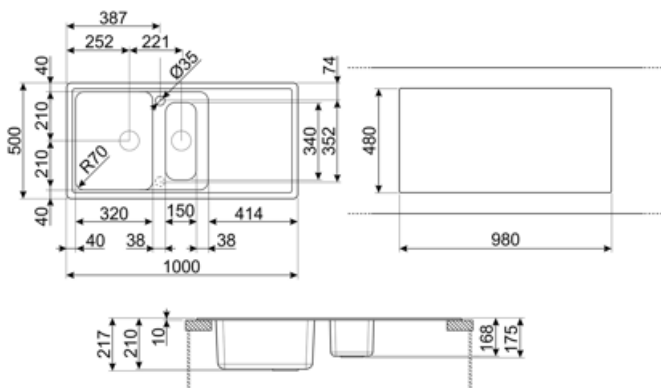

Характеристики композитного материала	Антибактериальный, Предварительно установленная уплотнительная лента, Стойкий до подряпин, Компактный сифон с возможностью подключения посудомоечной машины, Стойкость до высоких температур, Ударостойкий, Стойкость к ультрафиолетовому излучению	Злив із нахилом	2 °
		Кількість затискачів	10
		Тип затискачів	Стандартний
		Возможность установки системы утилизации отходов.	Так
Глибина чаші (мм)	10		
Габаритні розміри виробу (мм)	210x1000x500 мм		
Розміри вирізу	980 X 480 мм		
Радіус заокруглення шаблону для вирізу	30 мм		
Встановлення з бортиком	10 мм		
Встановлення в базу	60 см		

Аксессуары в комплекті

Аксессуары для вбудовування	Корзинчатий вентиль, Сифон з можливістю підключення посудомийної або пральної машини, Фіксувальні затискачі