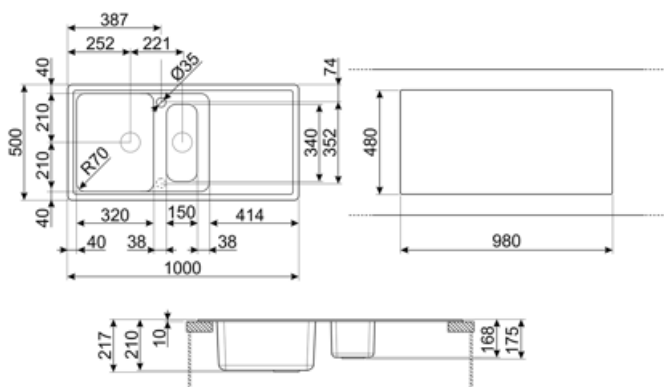

LZ102CT

Materiale	Composito
Tipologia	Lavello composito
Numero vasche	1 + 1/2
Gocciolatoio	Reversibile
Codice EAN	8017709251697

Estetica

Estetica	Universale	Logo	Applicato/Inciso TP
Colore	Cemento	Altri colori disponibili	Bianco, Antracite, Panna, Avena, Rame
Serie	Rigae	Vaschino scolatazze	Sì
Tipo incasso	Standard	Forato / predisposto per foratura	Predisp.

	Tipologia vasca dx	Dimensioni vasca dx, L x P x A (mm)	Profondità vasca dx (mm)	Raggio angolare vasca dx	Troppopieno vasca sx	Posizione scarico vasca	Dimensione scarico vasca
Vasca dx	Vaschino	150 x 340 x 168	168	50		Centro vasca	3.5"
Vasca sx	Tradizionale	420 x 320 x 210	210	80	Sì, tradizionale	Laterale vasca	3.5"

Foro miscelatore	2
Diametro foro miscelatore	35 mm
Larghezza cavallotto	38 mm
Inclinazione gocciolatoio	2 °
Numero ganci	10

Profondità invaso (mm)	10	Tipologia ganci	Standard
Dimensioni del prodotto (mm)	210x1000x500 mm	Possibilità di installare il tritarifiuti	Si
Dimensioni foro incasso sopratop (mm)	980 X 480 mm		
Raggio angolare foro incasso sottotop	30 mm		
Altezza da top cucina	10 mm		
Misura mobile incasso	60 cm		

LZ102P

Colore: Panna

Glossario simboli

	Dimensione del mobile base: Dimensione del mobile base necessaria per l'installazione del lavello.		Indica la profondità della vasca.
	Indica la profondità della vasca.		Standard: modalità di installazione, che si abbina facilmente a qualsiasi tipo di cucina.
	Antibatterico		Antigraffio
	Resistente agli shock termici		Resistente alle temperature elevate
	Resistente agli urti		Facile da pulire
	Grazie al doppio foro per miscelatore, la maggior parte dei nostri lavelli è facilmente reversibile, offrendoti la flessibilità necessaria per realizzare qualsiasi tipo di composizione cucina.		Protezione UV, non scolorisce nel tempo.