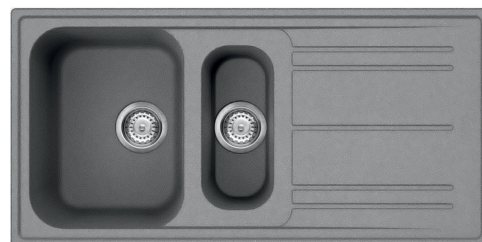

LZ102CT

Materiale	Composito
Tipologia	Lavello composito
Numero vasche	1 + 1/2
Gocciolatoio	Reversibile
Codice EAN	8017709251697

Estetica

Estetica	Universale	Logo	Applicato/Inciso TP
Colore	Cemento	Altri colori disponibili	Bianco, Antracite, Panna, Avena, Rame
Serie	Rigae	Vaschino scolatazze	Sì
Tipo incasso	Standard	Forato / predisposto per foratura	Predisp.

	Tipologia vasca dx	Dimensioni vasca dx, L x P x A (mm)	Profondità vasca dx (mm)	Raggio angolare vasca dx	Troppopieno vasca sx	Posizione scarico vasca	Dimensione scarico vasca
Vasca dx	Vaschino	150 x 340 x 168	168	50		Centro vasca	3.5"
Vasca sx	Tradizionale	420 x 320 x 210	210	80	Sì, tradizionale	Laterale vasca	3.5"

Foro miscelatore	2
Diametro foro miscelatore	35 mm
Larghezza cavallotto	38 mm
Inclinazione gocciolatoio	2 °
Numero ganci	10

Profondità invaso (mm)	10	Tipologia ganci	Standard
Dimensioni del prodotto (mm)	210x1000x500 mm	Possibilità di installare il tritarifiuti	Si
Dimensioni foro incasso sopratop (mm)	980 X 480 mm		
Raggio angolare foro incasso sottotop	30 mm		
Altezza da top cucina	10 mm		
Misura mobile incasso	60 cm		

LZ102P

Colore: Panna

Glossario simboli

	Dimensione del mobile base: Dimensione del mobile base necessaria per l'installazione del lavello.		Indica la profondità della vasca.
	Indica la profondità della vasca.		Standard: modalità di installazione, che si abbina facilmente a qualsiasi tipo di cucina.
	Antibatterico		Antigraffio
	Resistente agli shock termici		Resistente alle temperature elevate
	Resistente agli urti		Facile da pulire
	Grazie al doppio foro per miscelatore, la maggior parte dei nostri lavelli è facilmente reversibile, offrendoti la flessibilità necessaria per realizzare qualsiasi tipo di composizione cucina.		Protezione UV, non scolorisce nel tempo.