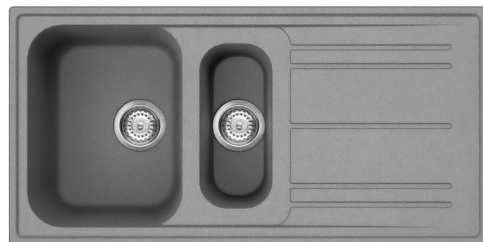

LZ102CT

Материал мойки	Гранит
Тип	Композитная мойка
Количество чаш	1 + 1/2
Крыло	Оборачиваемая
EAN-код	8017709251697

Эстетика

Эстетика	Универсальный	Логотип	Накладной / выпрессовка
Серия	Rigae	Другие доступные цвета	Белый, Антрацит, Кремовый, Бежевый, Медный
Цвет	Цемент / Бетон	1/2 чаши	Да
Тип встраивания	Стандартный	Отверстие для смесителя/ эксцентрика	Подготовленный

Технические характеристики

Отверстие для смесителя	2
Диаметр отверстия под смеситель	35 мм

Характеристики композитного материала	Корзинчатый вентиль, Предварительно установленная уплотнительная лента, Сифон с возможностью подключение посудомоечной машины, Компактный сифон с возможностью подключения посудомоечной машины, Фиксирующие зажимы, Уплотнительная лента, Стойкость к ультрафиолетовому излучению	Ширина разделительной стенки	38 мм
		Слив с наклоном	2 °
		Количество зажимов	10
		Тип зажимов	Стандартный
Глубина встраивания (мм)	10		
Размеры изделия (мм)	210x1000x500 мм		
Размеры выреза в столешнице (мм)	980 X 480 мм		
Радиус скругления шаблона для выреза	30 мм		
Установка с бортиком	10 мм		
Установка в базу	60 см		

KITFD100

Измельчитель пищевых отходов 1 л.с. Мотор 1 л.с. Подходит для всех моек со сливом 3 1/2 "

Symbols glossary

	Антибактериальная		Против царапин
	Ширина мебельного шкафа, необходимая для установки мойки.		Глубина мойки - в зависимости от модели глубина может быть от 13 до 24,5 см.
	Глубина мойки - в зависимости от модели глубина может быть от 13 до 24,5 см.		Стандартная установка: традиционная установка в столешницу, подходит для любых кухонных гарнитуров
	Легкая очистка		Устойчивость к высоким температурам
	Ударопрочность		Благодаря двум отверстиям под смеситель большинство наших моек обрачиваемые, что дает вам возможность создать любую кухонную композицию.
	Термостойкость		Защита от ультрафиолета, не выгорает со временем.