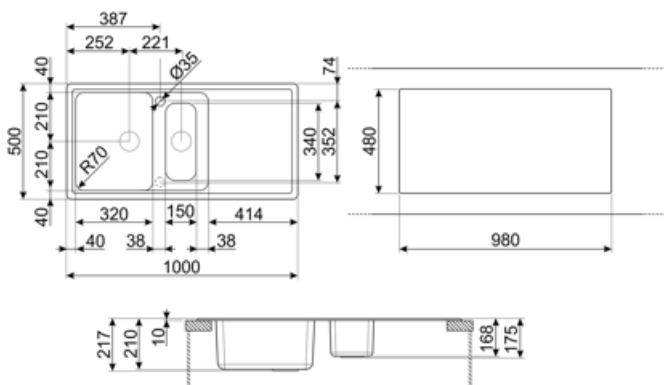

Характеристики композитного материала	Корзинчатый вентиль, Предварительно установленная уплотнительная лента, Сифон с возможностью подключения посудомоечной машины, Компактный сифон с возможностью подключения посудомоечной машины, Фиксирующие зажимы, Уплотнительная лента, Стойкость к ультрафиолетовому излучению	Ширина разделительной стенки	38 мм
		Слив с наклоном	2 °
		Количество зажимов	10
		Тип зажимов	Стандартный
		Возможность установки системы утилизации отходов.	Да
Глубина встраивания (мм)	10		
Размеры изделия (мм)	210x1000x500 мм		
Размеры выреза в столешнице (мм)	980 X 480 мм		
Радиус скругления шаблона для выреза	30 мм		
Установка с бортиком	10 мм		
Установка в базу	60 см		

Аксессуары в комплекте

Аксессуары для монтажа в комплекте	Корзинчатый вентиль, Сифон с возможностью подключения посудомоечной машины, Фиксирующие зажимы