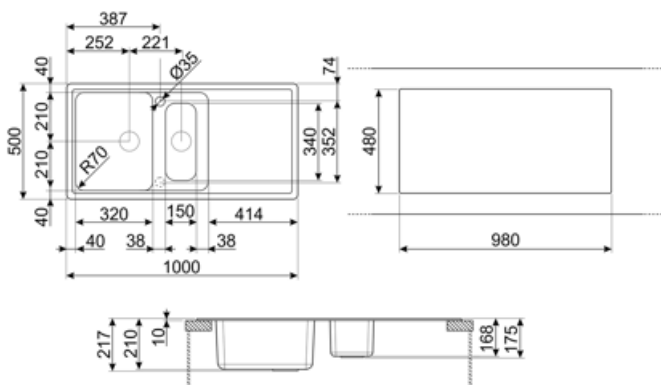

Характеристики композитного материала	Корзинчатый вентиль, Предварительно установленная уплотнительная лента, Сифон с возможностью подключение посудомоечной машины, Компактный сифон с возможностью подключения посудомоечной машины, Фиксирующие зажимы, Уплотнительная лента, Стойкость к ультрафиолетовому излучению	Ширина разделительной стенки	38 мм
		Слив с наклоном	2 °
		Количество зажимов	10
		Тип зажимов	Стандартный
Глубина встраивания (мм)	10		
Размеры изделия (мм)	210x1000x500 мм		
Размеры выреза в столешнице (мм)	980 X 480 мм		
Радиус скругления шаблона для выреза	30 мм		
Установка с бортиком	10 мм		
Установка в базу	60 см		

Аксессуары в комплекте

Аксессуары для монтажа в комплекте	Корзинчатый вентиль, Сифон с возможностью подключение посудомоечной машины, Фиксирующие зажимы