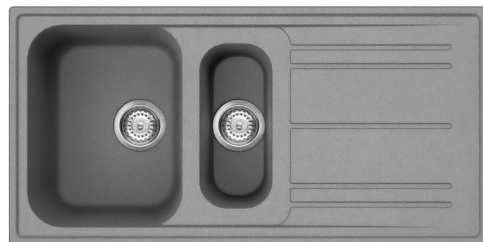

LZ102CT

Материал мойки	Гранит
Тип	Композитная мойка
Количество чаш	1 + 1/2
Крыло	Оборачиваемая
EAN-код	8017709251697

Эстетика

Эстетика	Универсальный	Логотип	Накладной / выпрессовка
Серия	Rigae	Другие доступные цвета	Белый, Антрацит, Кремовый, Бежевый, Медный
Цвет	Цемент / Бетон	1/2 чаши	Да
Тип встраивания	Стандартный	Отверстие для смесителя/ эксцентрика	Подготовленный

	Тип чаши	Размер чаши (мм)	Глубина чаши (мм)	Радиус закругления чаши (мм)	Перелив левой чаши	Положение корзинчатого вентиля	Размер корзинчатого вентиля
Чаша	1/2 чаши	150 x 340 x 168	168	50		В центре чаши	3,5 дюйма
Чаша	Традиционный	420 x 320 x 210	210	80	Да, традиционная	Сбоку чаши	3,5 дюйма

Технические характеристики

Отверстие для смесителя	2
Диаметр отверстия под смеситель	35 мм

Характеристики композитного материала	Корзинчатый вентиль, Предварительно установленная уплотнительная лента, Сифон с возможностью подключения посудомоечной машины, Компактный сифон с возможностью подключения посудомоечной машины, Фиксирующие зажимы, Уплотнительная лента, Стойкость к ультрафиолетовому излучению	Ширина разделительной стенки	38 мм
		Слив с наклоном	2 °
		Количество зажимов	10
		Тип зажимов	Стандартный
Глубина встраивания (мм)	10		
Размеры изделия (мм)	210x1000x500 мм		
Размеры выреза в столешнице (мм)	980 X 480 мм		
Радиус скругления шаблона для выреза	30 мм		
Установка с бортиком	10 мм		
Установка в базу	60 см		