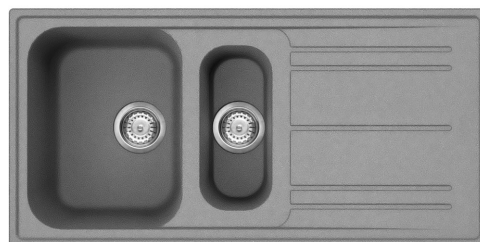

LZ102CT

Материал мойки	Гранит
Тип	Композитная мойка
Количество чаш	1 + 1/2
Крыло	Оборачиваемая
EAN-код	8017709251697

Эстетика

Эстетика	Универсальный	Логотип	Накладной / выпрессовка
Серия	Rigae	Другие доступные цвета	Белый, Антрацит, Кремовый, Бежевый, Медный
Цвет	Цемент / Бетон	1/2 чаши	Да
Тип встраивания	Стандартный	Отверстие для смесителя/ эксцентрика	Подготовленный

Технические характеристики

Отверстие для смесителя	2
Диаметр отверстия под смеситель	35 мм

Характеристики композитного материала	Корзинчатый вентиль, Предварительно установленная уплотнительная лента, Сифон с возможностью подключение посудомоечной машины, Компактный сифон с возможностью подключения посудомоечной машины, Фиксирующие зажимы, Уплотнительная лента, Стойкость к ультрафиолетовому излучению	Ширина разделительной стенки	38 мм
		Слив с наклоном	2 °
		Количество зажимов	10
		Тип зажимов	Стандартный
Глубина встраивания (мм)	10		
Размеры изделия (мм)	210x1000x500 мм		
Размеры выреза в столешнице (мм)	980 X 480 мм		
Радиус скругления шаблона для выреза	30 мм		
Установка с бортиком	10 мм		
Установка в базу	60 см		

KITFD100

Измельчитель пищевых отходов 1 л.с. Мотор 1 л.с. Подходит для всех моек со сливом 3 1/2 "

Symbols glossary

	Антибактериальная		Против царапин
	Ширина мебельного шкафа, необходимая для установки мойки.		Глубина мойки - в зависимости от модели глубина может быть от 13 до 24,5 см.
	Глубина мойки - в зависимости от модели глубина может быть от 13 до 24,5 см.		Стандартная установка: традиционная установка в столешницу, подходит для любых кухонных гарнитуров
	Легкая очистка		Устойчивость к высоким температурам
	Термостойкость		Ударопрочность
	Благодаря двум отверстиям под смеситель большинство наших моек обрачиваемые, что дает вам возможность создать любую кухонную композицию.		Защита от ультрафиолета, не выгорает со временем.