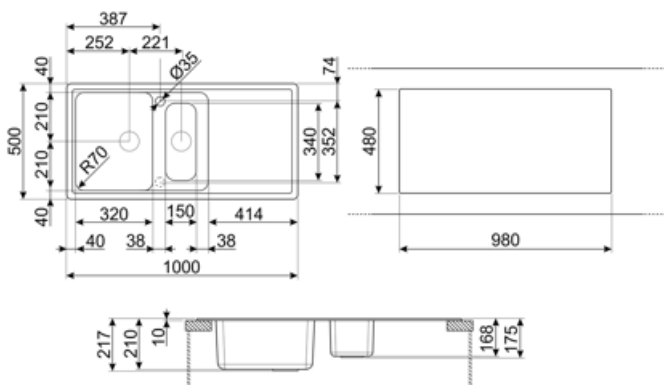

Характеристики композитного материала	Корзинчатый вентиль, Предварительно установленная уплотнительная лента, Сифон с возможностью подключение посудомоечной машины, Компактный сифон с возможностью подключения посудомоечной машины, Фиксирующие зажимы, Уплотнительная лента, Стойкость к ультрафиолетовому излучению	Ширина разделительной стенки	38 мм
		Слив с наклоном	2 °
		Количество зажимов	10
		Тип зажимов	Стандартный
Глубина встраивания (мм)	10		
Размеры изделия (мм)	210x1000x500 мм		
Размеры выреза в столешнице (мм)	980 X 480 мм		
Радиус скругления шаблона для выреза	30 мм		
Установка с бортиком	10 мм		
Установка в базу	60 см		

Аксессуары в комплекте

Аксессуары для монтажа в комплекте	Корзинчатый вентиль, Сифон с возможностью подключение посудомоечной машины, Фиксирующие зажимы