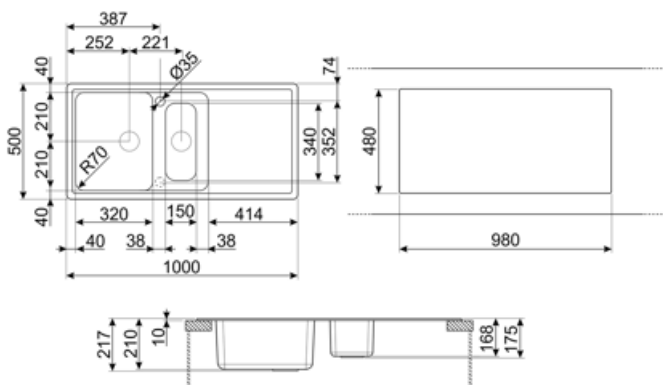

Характеристики композитного материала	Корзинчатый вентиль, Предварительно установленная уплотнительная лента, Сифон с возможностью подключения посудомоечной машины, Компактный сифон с возможностью подключения посудомоечной машины, Фиксирующие зажимы, Уплотнительная лента, Стойкость к ультрафиолетовому излучению	Ширина разделительной стенки	38 мм
		Слив с наклоном	2 °
		Количество зажимов	10
		Тип зажимов	Стандартный
		Возможность установки системы утилизации отходов.	Да
Глубина встраивания (мм)	10		
Размеры изделия (мм)	210x1000x500 мм		
Размеры выреза в столешнице (мм)	980 X 480 мм		
Радиус скругления шаблона для выреза	30 мм		
Установка с бортиком	10 мм		
Установка в базу	60 см		

Аксессуары в комплекте

Аксессуары для монтажа в комплекте	Корзинчатый вентиль, Сифон с возможностью подключения посудомоечной машины, Фиксирующие зажимы