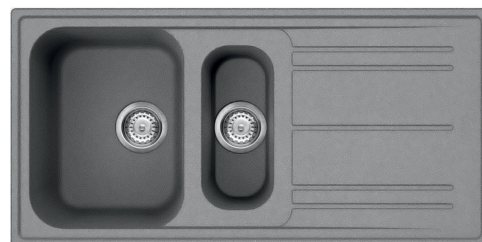

LZ102CT

Материал мойки	Гранит
Тип	Композитная мойка
Количество чаш	1 + 1/2
Крыло	Оборачиваемая
Международный артикул (EAN-код)	8017709251697

Эстетика

Эстетика	Универсальный	Логотип	Накладной / выпрессовка
Цвет	Цемент / Бетон	Другие доступные цвета	Белый, Антрацит, Кремовый, Бежевый, Медный
Серия	Rigae	1/2 чаши	Да
Тип встраивания	Стандартный	Отверстие для смесителя/ эксцентрика	Подготовленный

Технические характеристики

Отверстие для смесителя	2
Диаметр отверстия под смеситель	35 мм

Характеристики композитного материала	Корзинчатый вентиль, Предварительно установленная уплотнительная лента, Сифон с возможностью подключения посудомоечной машины, Компактный сифон с возможностью подключения посудомоечной машины, Фиксирующие зажимы, Уплотнительная лента, Стойкость к ультрафиолетовому излучению	Ширина разделительной стенки	38 мм
		Слив с наклоном	2 °
		Количество зажимов	10
		Тип зажимов	Стандартный
		Возможность установки системы утилизации отходов.	Да
Глубина встраивания (мм)	10		
Размеры изделия (мм)	210x1000x500 мм		
Размеры выреза в столешнице (мм)	980 X 480 мм		
Радиус скругления шаблона для выреза	30 мм		
Установка с бортиком	10 мм		
Установка в базу	60 см		

Цвет: Антрацит

LZ102P

Цвет: Кремовый

Symbols glossary

	Антибактериальная		Против царапин
	Ширина мебельного шкафа, необходимая для установки мойки.		Глубина мойки - в зависимости от модели глубина может быть от 13 до 24,5 см.
	Глубина мойки - в зависимости от модели глубина может быть от 13 до 24,5 см.		Стандартная установка: традиционная установка в столешницу, подходит для любых кухонных гарнитуров
	Термостойкость		Устойчивость к высоким температурам
	Ударопрочность		Легкая очистка
	Благодаря двум отверстиям под смеситель большинство наших моек обрачиваемые, что дает вам возможность создать любую кухонную композицию.		Защита от ультрафиолета, не выгорает со временем.