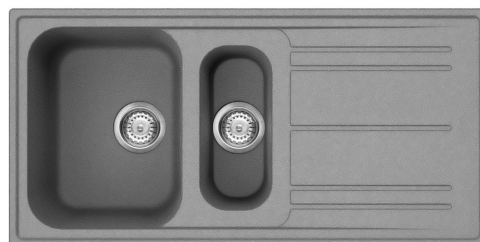

LZ102CT

Материал мойки	Гранит
Тип	Композитная мойка
Количество чаш	1 + 1/2
Крыло	Оборачиваемая
EAN-код	8017709251697

Эстетика

Эстетика	Универсальный	Логотип	Накладной / выпрессовка
Серия	Rigae	Другие доступные цвета	Белый, Антрацит, Кремовый, Бежевый, Медный
Цвет	Цемент / Бетон	1/2 чаши	Да
Тип встраивания	Стандартный	Отверстие для смесителя/ эксцентрика	Подготовленный

	Тип чаши	Размер чаши (мм)	Глубина чаши (мм)	Радиус закругления чаши (мм)	Перелив левой чаши	Положение корзинчатого вентиля	Размер корзинчатого вентиля
Чаша справа	1/2 чаши	150 x 340 x 168	168	50		В центре чаши	3,5 дюйма
Чаша слева	Традиционный	420 x 320 x 210	210	80	Да, традиционная	Сбоку чаши	3,5 дюйма

Технические характеристики

Отверстие для смесителя	2
Диаметр отверстия под смеситель	35 мм

Характеристики композитного материала	Корзинчатый вентиль, Сифон с возможностью подключения посудомоечной машины, Компактный сифон с возможностью подключения посудомоечной машины, Фиксирующие зажимы, Уплотнительная лента, Предварительно установленная уплотнительная лента, Стойкость к ультрафиолетовому излучению	Ширина разделительной стенки	38 мм
		Слив с наклоном	2 °
		Количество зажимов	10
		Тип зажимов	Стандартный
Глубина встраивания (мм)	10		
Размеры изделия (мм)	210x1000x500 мм		
Размеры выреза в столешнице (мм)	980 X 480 мм		
Радиус скругления шаблона для выреза	30 мм		
Установка с бортиком	10 мм		
Установка в базу	60 см		