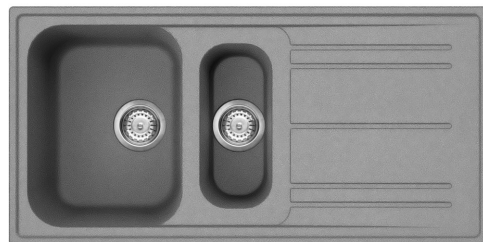

LZ102CT

Материал мойки	Гранит
Тип	Композитная мойка
Количество чаш	1 + 1/2
Крыло	Оборачиваемая
EAN-код	8017709251697

Эстетика

Эстетика	Универсальный	Логотип	Накладной / выпрессовка
Серия	Rigae	Другие доступные цвета	Белый, Антрацит, Кремовый, Бежевый, Медный
Цвет	Цемент / Бетон	1/2 чаши	Да
Тип встраивания	Стандартный	Отверстие для смесителя/ эксцентрика	Подготовленный

	Тип чаши	Размер чаши (мм)	Глубина чаши (мм)	Радиус закругления чаши (мм)	Перелив левой чаши	Положение корзинчатого вентиля	Размер корзинчатого вентиля
Чаша	1/2 чаши	150 x 340 x 168	168	50		В центре чаши	3,5 дюйма
Чаша	Традиционный	420 x 320 x 210	210	80	Да, традиционная	Сбоку чаши	3,5 дюйма

Технические характеристики

Отверстие для смесителя	2
Диаметр отверстия под смеситель	35 мм

Характеристики композитного материала	Корзинчатый вентиль, Предварительно установленная уплотнительная лента, Сифон с возможностью подключение посудомоечной машины, Компактный сифон с возможностью подключения посудомоечной машины, Фиксирующие зажимы, Уплотнительная лента, Стойкость к ультрафиолетовому излучению	Ширина разделительной стенки	38 мм
		Слив с наклоном	2 °
		Количество зажимов	10
		Тип зажимов	Стандартный
Глубина встраивания (мм)	10		
Размеры изделия (мм)	210x1000x500 мм		
Размеры выреза в столешнице (мм)	980 X 480 мм		
Радиус скругления шаблона для выреза	30 мм		
Установка с бортиком	10 мм		
Установка в базу	60 см		