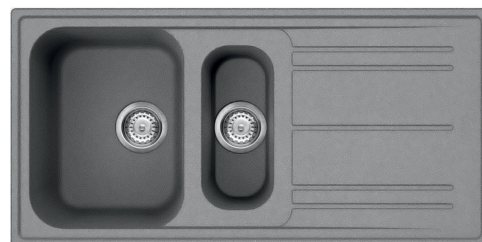

# LZ102CT

<b>Материал мойки</b>	Гранит
<b>Тип</b>	Композитная мойка
<b>Количество чаш</b>	1 + 1/2
<b>Крыло</b>	Оборачиваемая
<b>Международный артикул (EAN-код)</b>	8017709251697

## Эстетика

<b>Эстетика</b>	Универсальный	<b>Логотип</b>	Накладной / выпрессовка
<b>Цвет</b>	Цемент / Бетон	<b>Другие доступные цвета</b>	Белый, Антрацит, Кремовый, Бежевый, Медный
<b>Серия</b>	Rigae	<b>1/2 чаши</b>	Да
<b>Тип встраивания</b>	Стандартный	<b>Отверстие для смесителя/ эксцентрика</b>	Подготовленный

## Технические характеристики

<b>Отверстие для смесителя</b>	2
<b>Диаметр отверстия под смеситель</b>	35 мм

<b>Характеристики композитного материала</b>	Корзинчатый вентиль, Предварительно установленная уплотнительная лента, Сифон с возможностью подключения посудомоечной машины, Компактный сифон с возможностью подключения посудомоечной машины, Фиксирующие зажимы, Уплотнительная лента, Стойкость к ультрафиолетовому излучению	<b>Ширина разделительной стенки</b>	38 мм
		<b>Слив с наклоном</b>	2 °
		<b>Количество зажимов</b>	10
		<b>Тип зажимов</b>	Стандартный
		<b>Возможность установки системы утилизации отходов.</b>	Да
<b>Глубина встраивания (мм)</b>	10		
<b>Размеры изделия (мм)</b>	210x1000x500 мм		
<b>Размеры выреза в столешнице (мм)</b>	980 X 480 мм		
<b>Радиус скругления шаблона для выреза</b>	30 мм		
<b>Установка с бортиком</b>	10 мм		
<b>Установка в базу</b>	60 см		

### KITDSQ

Дозатор для мыла хромированная отделка с квадратной ручкой 40x40 мм