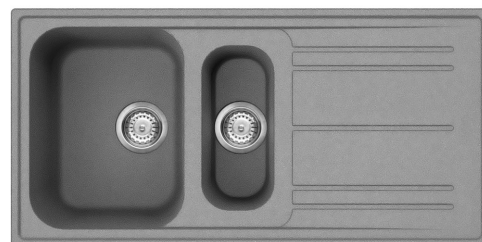

LZ102CT

| | |
|----------------|-------------------|
| Материал мойки | Гранит |
| Тип | Композитная мойка |
| Количество чаш | 1 + 1/2 |
| Крыло | Оборачиваемая |
| EAN-код | 8017709251697 |

Эстетика

| | | | |
|------------------------|----------------|---|--|
| Эстетика | Универсальный | Логотип | Накладной / выпрессовка |
| Серия | Rigae | Другие доступные цвета | Белый, Антрацит, Кремовый, Бежевый, Медный |
| Цвет | Цемент / Бетон | 1/2 чаши | Да |
| Тип встраивания | Стандартный | Отверстие для смесителя/ эксцентрика | Подготовленный |

Технические характеристики

| | |
|--|-------|
| Отверстие для смесителя | 2 |
| Диаметр отверстия под смеситель | 35 мм |

| | | | |
|--|--|-------------------------------------|-------------|
| Характеристики композитного материала | Корзинчатый вентиль, Предварительно установленная уплотнительная лента, Сифон с возможностью подключение посудомоечной машины, Компактный сифон с возможностью подключения посудомоечной машины, Фиксирующие зажимы, Уплотнительная лента, Стойкость к ультрафиолетовому излучению | Ширина разделительной стенки | 38 мм |
| | | Слив с наклоном | 2 ° |
| | | Количество зажимов | 10 |
| | | Тип зажимов | Стандартный |
| Глубина встраивания (мм) | 10 | | |
| Размеры изделия (мм) | 210x1000x500 мм | | |
| Размеры выреза в столешнице (мм) | 980 X 480 мм | | |
| Радиус скругления шаблона для выреза | 30 мм | | |
| Установка с бортиком | 10 мм | | |
| Установка в базу | 60 см | | |

Benefit (TT)

Две чаши

Две чаши для большей универсальности и двойной функциональности

Крыло мойки

Крыло мойки позволяет размещать посуду, столовые приборы и кухонные принадлежности непосредственно на мойке после мытья: лишняя вода может стекать в чашу, обеспечивая естественную сушку..