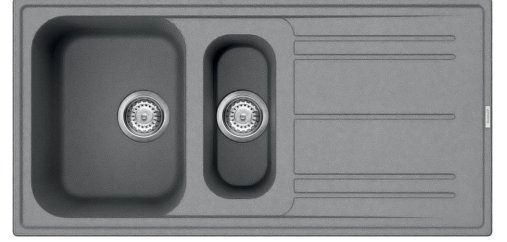

# LZ102CT

Evye malzemesi	Bileşik
Tip	Sentetik evye
Evye sayısı	1 + 1/2
Süzgeç	Ters çevrilebilir
EAN kodu	8017709251697

## Estetik

	<b>Estetik</b>	Üniversal	<b>Logo</b>	Uygulandı/taşma durumunda
	<b>Renk</b>	Çimento / Beton	<b>Alternatif renkler mevcuttur</b>	Beyaz, Antrasit, Krem, Bej, Bakır
	<b>Seri</b>	Rigae	<b>Yarı hazne süzgeç</b>	Evet
	<b>Tipte yapı</b>	Standart	<b>Armatür deliği / önceden kesilmiş armatür deliği</b>	Hazırlayan