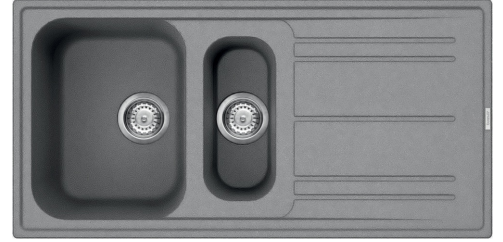

LZ102CT

Evye malzemesi	Bileşik
Tip	Sentetik evye
Evye sayısı	1 + 1/2
Süzgeç	Ters çevrilebilir
EAN kodu	8017709251697

Estetik

	Estetik	Üniversal	Logo	Uygulandı/taşma durumunda
	Renk	Çimento / Beton	Alternatif renkler mevcuttur	Beyaz, Antrasit, Krem, Bej, Bakır
	Seri	Rigae	Yarı hazne süzgeç	Evet
	Tipte yapı	Standart	Armatür deliği / önceden kesilmiş armatür deliği	Hazırlayan

	Hazne tipi sağ	Hazne boyutları, GxDxY (mm)	Hazne derinliği (mm)	Yarıçap köşe sağ çanak (mm)	Sol Hazne Taşma	Bulaşıklık pozisyonu	Bulaşıklık ebatı
Sağ Hazne	Yarım hazne	150 x 340 x 168	168	50		Hazne ortası	3,5"
Sol Hazne	Geleneksel	420 x 320 x 210	210	80	Evet, geleneksel	Yan hazne	3,5"

Teknik özellikler

Kompozit malzeme özellikleri

Antibakteriyel, Temizlemesi kolay, Çizilmez, Termal şoka dayanıklıdır, Yüksek sıcaklıklara dayanıklıdır, Darbelere karşı dayanıklıdır, UV Dayanıklı

Musluk deliği	2
Armatür deliği çapı	35 mm
Bölme duvar genişliği	38 mm
Süzgeç eğimi	2 °
Klip sayısı	10
Klip tipi	Standart

Çerçeve derinliği (mm)	10	Possibility to install waste disposal	Evet bekar
Ürünün ebatları (mm)	210x1000x500 mm		
Tezgah üstü kesim ebatı (mm)	980 X 480 mm		
Kesim yarıçapı	30 mm		
Mutfak tezgahından yükseklik	10 mm		
Temel ünite ebatı	60 cm		