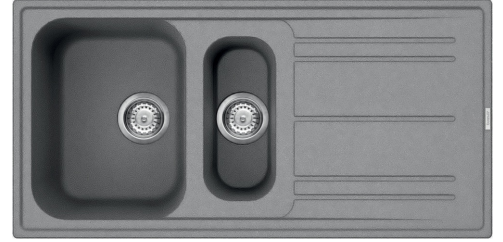

LZ102CT

Evye malzemesi	Bileşik
Tip	Sentetik evye
Evye sayısı	1 + 1/2
Süzgeç	Ters çevrilebilir
EAN kodu	8017709251697

Estetik

	Estetik	Üniversal	Logo	Uygulandı/taşma durumunda
	Renk	Çimento / Beton	Alternatif renkler mevcuttur	Beyaz, Antrasit, Krem, Bej, Bakır
	Seri	Rigae	Yarı hazne süzgeç	Evet
	Tipte yapı	Standart	Armatür deliği / önceden kesilmiş armatür deliği	Hazırlayan

	Hazne tipi sağ	Hazne boyutları, GxDxY (mm)	Hazne derinliği (mm)	Yarıçap köşe sağ çanak (mm)	Sol Hazne Taşma	Bulaşıklık pozisyonu	Bulaşıklık ebatı
Sağ Hazne	Yarım hazne	150 x 340 x 168	168	50		Hazne ortası	3,5"
Sol Hazne	Geleneksel	420 x 320 x 210	210	80	Evet, geleneksel	Yan hazne	3,5"

Teknik özellikler

Kompozit malzeme özellikleri

Antibakteriyel, Temizlemesi kolay, Çizilmez, Termal şoka dayanıklıdır, Yüksek sıcaklıklara dayanıklıdır, Darbelere karşı dayanıklıdır, UV Dayanıklı

Musluk deliği	2
Armatür deliği çapı	35 mm
Bölme duvar genişliği	38 mm
Süzgeç eğimi	2 °
Klip sayısı	10
Klip tipi	Standart

Renk: Antrasit

LZ102P

Renk: Krem

Symbols glossary

	Evye kurulumu için gerekli dolap genişliği		Evye derinliği - modele bağlı olarak derinlik 13 ila 24,5 arasında olabilir
	Evye derinliği - modele bağlı olarak derinlik 13 ila 24,5 arasında olabilir		Standart kurulum: Masa üstüne geleneksel kurulum, her türlü mutfak setine uygun
	Antibakteriyel		Çizilmez
	Termal şoka dayanıklıdır		Yüksek sıcaklıklara dayanıklıdır
	Darbelere karşı dayanıklıdır		Temizlemesi kolay
	Çift armatür deliği sayesinde, evyelerimizin çoğu kolayca ters çevrilebilir ve size her türlü mutfak kompozisyonunu yapma esnekliği verir.		UV koruması, zamanla solmaz.