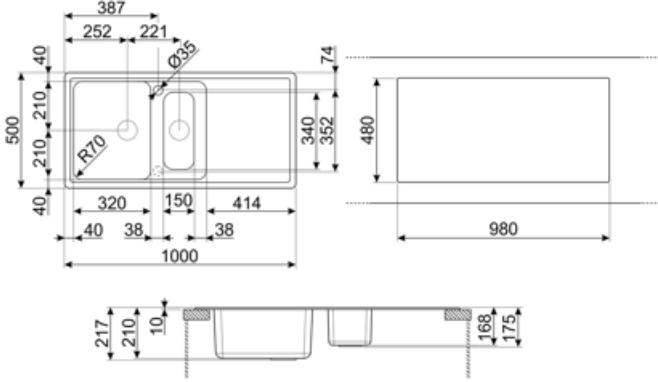

Çerçeve derinliği (mm)	10	Possibility to install waste disposal	Evet bekar
Ürünün ebatları (mm)	210x1000x500 mm		
Tezgah üstü kesim ebatı (mm)	980 X 480 mm		
Kesim yarıçapı	30 mm		
Mutfak tezgahından yükseklik	10 mm		
Temel ünite ebatı	60 cm		

Tedarike Dahil Aksesuarlar

Kurulum aksesuarları	Bulaşıklık, Bulaşık makinesi çıkış bağlantılı sifon, Sabitleme klipsleri