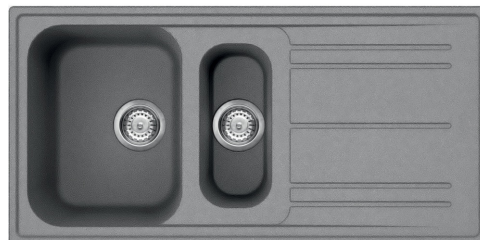

LZ102CT

Матеріал мийки	Граніт
Тип продукту	Синтетична
Кількість чаш	1 + 1/2
Крило	Що обертається
Код EAN	8017709251697

Естетика

Естетика	Универсальный	Логотип	Накладний / на переливі
Колір	Цемент / Бетон	Також доступні кольори	Білий, Антрацит, Кремовий, Бежевий, Колір міді
Серія	Rigae	Коландер	Так
Тип вбудовування	Стандартний	Отвір для змішувача/ексцентрика	Готове

	Тип чаші	Розмір чаші	Глибина чаші (мм)	Радіус заокруглення чаші	Переливання правої чаші	Положення корзинчатого вентиля	Розмір корзинчатого вентиля чаші
Чаша праворуч	Половинна чаша	150 x 340 x 168	168	50		У центрі чаші	3,5 дюйму
Чаша ліворуч	Традиційний	420 x 320 x 210	210	80	Так, традиційна	Збоку чаші	3,5 дюйму

Технічні характеристики

Отвір для змішувача	2
Діаметр отверстія под смеситель	35 мм
Ширина розділової стінки	38 мм

Характеристики композитного материала	Антибактеріальний, Предварительно установленная уплотнительная лента, Стійкий до подряпин, Компактний сифон с возможностью подключения посудомоечной машины, Стійкість до високих температур, Ударостійкий, Стойкость к ультрафиолетовому излучению	Злив із нахилом 2 °	Кількість затискачів 10
		Тип затискачів Стандартний	
		Возможность установки системы утилизации отходов. Так	
Глибина чаші (мм)	10		
Габаритні розміри виробу (мм)	210x1000x500 мм		
Розміри вирізу	980 X 480 мм		
Радіус заокруглення шаблону для вирізу	30 мм		
Встановлення з бортиком	10 мм		
Встановлення в базу	60 см		