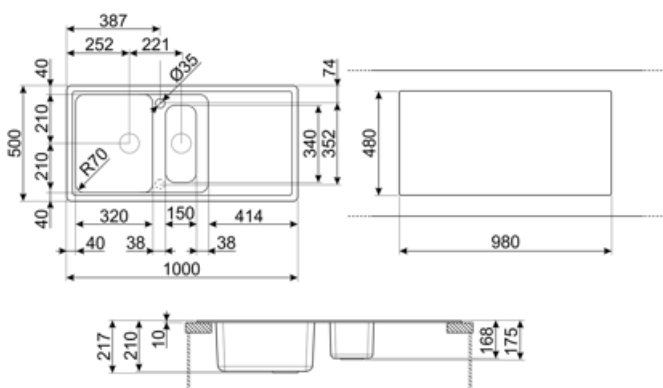

Характеристики композитного материала	Антибактеріальний, Предварительно установленная уплотнительная лента, Стійкий до подряпин, Компактний сифон с возможностью подключения посудомоечной машины, Стійкість до високих температур, Ударостійкий, Стойкость к ультрафиолетовому излучению	Злив із нахилом 2 °	Кількість затискачів 10
		Тип затискачів Стандартний	
		Возможность установки системы утилизации отходов. Так	
Глибина чаші (мм)	10		
Габаритні розміри виробу (мм)	210x1000x500 мм		
Розміри вирізу	980 X 480 мм		
Радіус заокруглення шаблону для вирізу	30 мм		
Встановлення з бортиком	10 мм		
Встановлення в базу	60 см		

Аксессуары в комплекті

Аксессуары для вбудовування	Корзинчатий вентиль, Сифон з можливістю підключення посудомийної або пральної машини, Фіксувальні затискачі