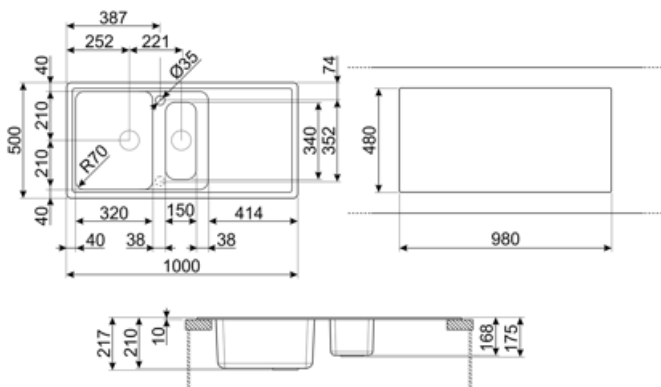

Характеристики композитного материала	Антибактеріальний, Предварительно установленная уплотнительная лента, Стійкий до подряпин, Компактний сифон с возможностью подключения посудомоечной машины, Стійкість до високих температур, Ударостійкий, Стойкость к ультрафиолетовому излучению	Злив із нахилом 2 °	Кількість затискачів 10
		Тип затискачів Стандартний	
		Возможность установки системы утилизации отходов. Так	
Глибина чаші (мм)	10		
Габаритні розміри виробу (мм)	210x1000x500 мм		
Розміри вирізу	980 X 480 мм		
Радіус заокруглення шаблону для вирізу	30 мм		
Встановлення з бортиком	10 мм		
Встановлення в базу	60 см		

Аксессуары в комплекті

Аксессуары для вбудовування	Корзинчатий вентиль, Сифон з можливістю підключення посудомийної або пральної машини, Фіксувальні затискачі