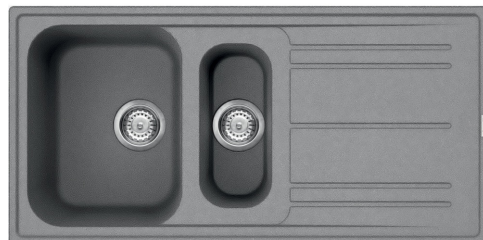

LZ102CT

Матеріал мийки	Граніт
Тип продукту	Синтетична
Кількість чаш	1 + 1/2
Крило	Що обертається
Код EAN	8017709251697

Естетика

Естетика	Универсальный	Логотип	Накладний / на переливі
Колір	Цемент / Бетон	Також доступні кольори	Білий, Антрацит, Кремовий, Бежевий, Колір міді
Серія	Rigae	Коландер	Так
Тип вбудовування	Стандартний	Отвір для змішувача/ексцентрика	Готове

	Тип чаші	Розмір чаші	Глибина чаші (мм)	Радіус заокруглення чаші	Переливання правої чаші	Положення корзинчатого вентиля	Розмір корзинчатого вентиля чаші
Чаша праворуч	Половинна чаша	150 x 340 x 168	168	50		У центрі чаші	3,5 дюйму
Чаша ліворуч	Традиційний	420 x 320 x 210	210	80	Так, традиційна	Збоку чаші	3,5 дюйму

Технічні характеристики

Отвір для змішувача	2
Діаметр отверстія под смеситель	35 мм
Ширина розділової стінки	38 мм

Характеристики композитного материала	Антибактеріальний, Предварительно установленная уплотнительная лента, Стійкий до подряпин, Компактний сифон с возможностью подключения посудомоечной машины, Стійкість до високих температур, Ударостійкий, Стойкость к ультрафиолетовому излучению	Злив із нахилом 2 °	Кількість затискачів 10
		Тип затискачів Стандартний	
		Возможность установки системы утилизации отходов. Так	
Глибина чаші (мм)	10		
Габаритні розміри виробу (мм)	210x1000x500 мм		
Розміри вирізу	980 X 480 мм		
Радіус заокруглення шаблону для вирізу	30 мм		
Встановлення з бортиком	10 мм		
Встановлення в базу	60 см		